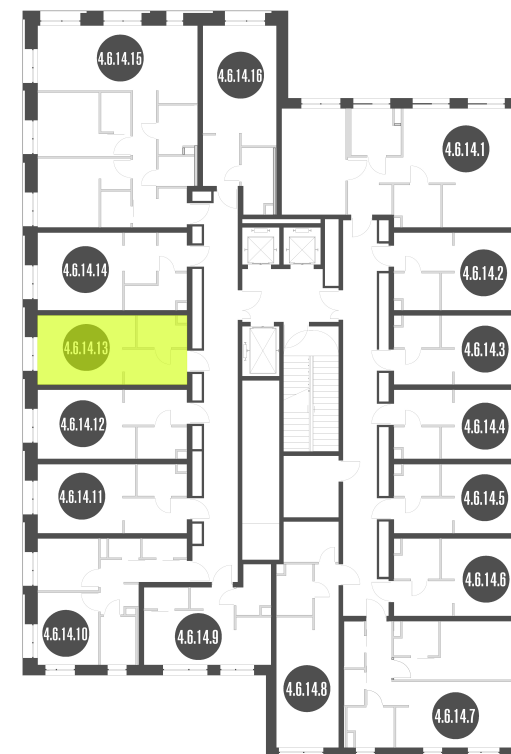

NICE LOFT

Лот №4.6.14.13

Этаж	14
Корпус	4
Площадь	22.2 м ²
Высота	3 м ²
Стоимость	9 024 511 ₽

Цена действительна на 18.04.2026

nice-loft.ru

callcenter@coldy.ru

Автомобильный пр.4 +7 (495) 153 67 85

NICE LOFT

Лот №4.6.14.13

Этаж	14
Корпус	4
Площадь	22.2 м ²
Высота	3 м ²
Стоимость	9 024 511 ₽

Цена действительна на 18.04.2026

nice-loft.ru

callcenter@coldy.ru

Автомобильный пр.4 +7 (495) 153 67 85

Любая информация, представленная в предложении, носит исключительно информационный характер и ни при каких условиях не является публичной офертой, определяемой положениями статьи 437 ГК РФ