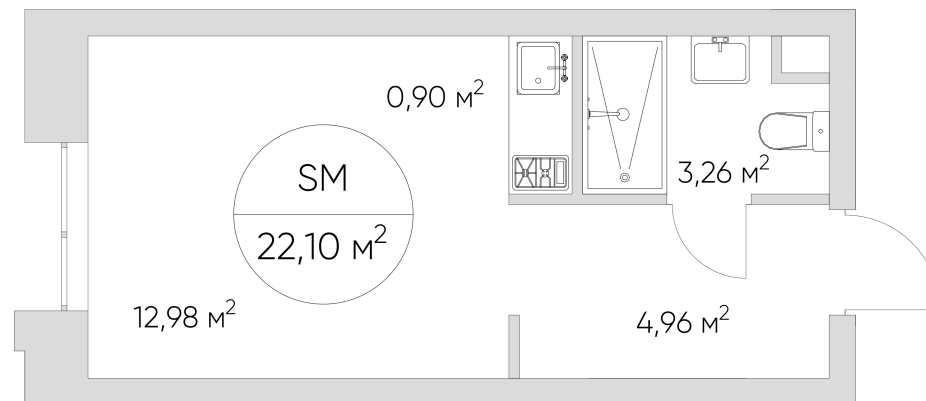

NICE LOFT

Лот №4.6.14.13

Этаж 14

Корпус 4

Площадь 22.2 м²

Высота 3.00 м²

Стоимость 9 184 761 ₽

Цена действительна на 03.06.2026

NICE LOFT

Лот №4.6.14.13

Этаж	14
Корпус	4
Площадь	22.2 м ²
Высота	3.00 м ²
Стоимость	9 184 761 ₽

Цена действительна на 03.06.2026

nice-loft.ru

callcenter@coldy.ru

Автомобильный пр.4 +7 (495) 153 67 85

Любая информация, представленная в предложении, носит исключительно информационный характер и ни при каких условиях не является публичной офертой, определяемой положениями статьи 437 ГК РФ