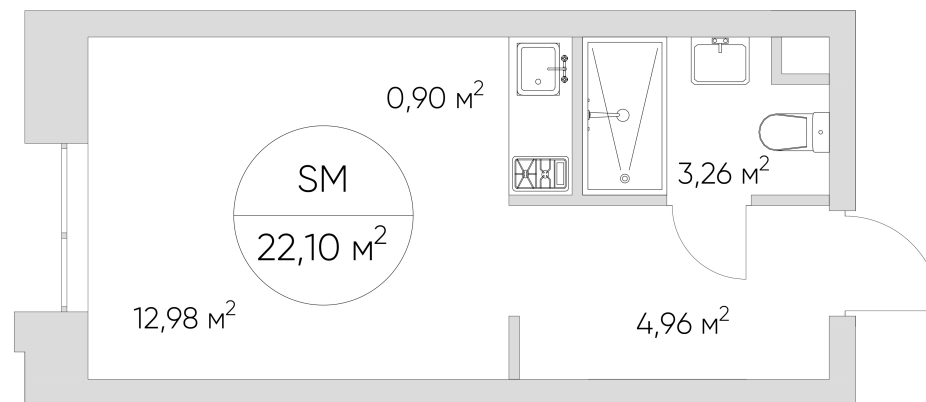

NICE LOFT

Лот №4.6.14.13

Этаж	14
Корпус	4
Площадь	22.2 м ²
Высота	3 м ²
Стоимость	9 024 511 ₽

Цена действительна на 18.04.2026

nice-loft.ru

callcenter@coldy.ru

Автомобильный пр.4 +7 (495) 153 67 85

NICE LOFT

Лот №4.6.14.13

Этаж	14
Корпус	4
Площадь	22.2 м ²
Высота	3 м ²
Стоимость	9 024 511 ₽

Цена действительна на 18.04.2026

nice-loft.ru

callcenter@coldy.ru

Автомобильный пр.4 +7 (495) 153 67 85

Любая информация, представленная в предложении, носит исключительно информационный характер и ни при каких условиях не является публичной офертой, определяемой положениями статьи 437 ГК РФ