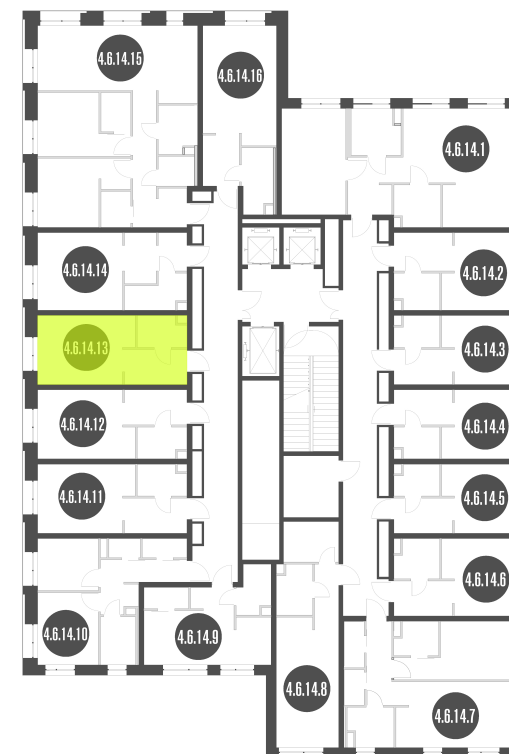

NICE LOFT

Лот №4.6.14.13

Этаж 14

Корпус 4

Площадь 22.2 м²

Высота 3.00 м²

Стоимость 9 184 761 ₽

Цена действительна на 03.06.2026

NICE LOFT

Лот №4.6.14.13

Этаж	14
Корпус	4
Площадь	22.2 м ²
Высота	3.00 м ²
Стоимость	9 184 761 ₽

Цена действительна на 03.06.2026

nice-loft.ru

callcenter@coldy.ru

Автомобильный пр.4 +7 (495) 153 67 85

Любая информация, представленная в предложении, носит исключительно информационный характер и ни при каких условиях не является публичной офертой, определяемой положениями статьи 437 ГК РФ