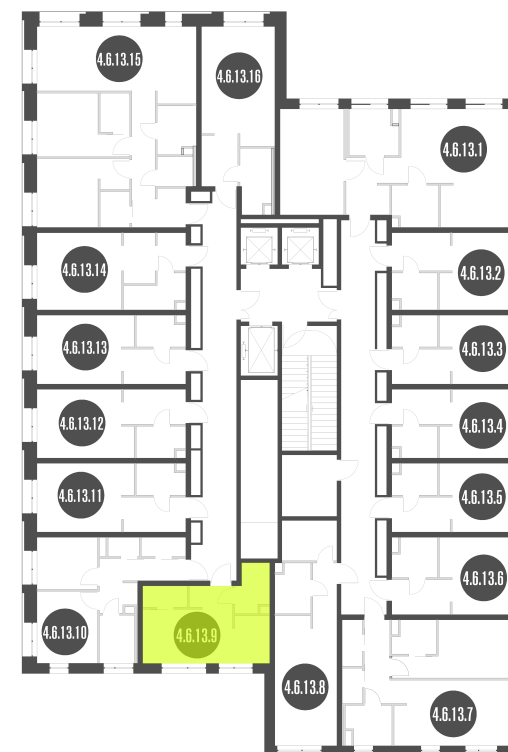

## Лот №4.6.13.9

Этаж	13
Корпус	4
Площадь	22.4 м <sup>2</sup>
Высота	3.00 м <sup>2</sup>
Стоимость	9 579 586 ₽

Цена действительна на 07.06.2026

[nice-loft.ru](http://nice-loft.ru)

[callcenter@coldy.ru](mailto:callcenter@coldy.ru)