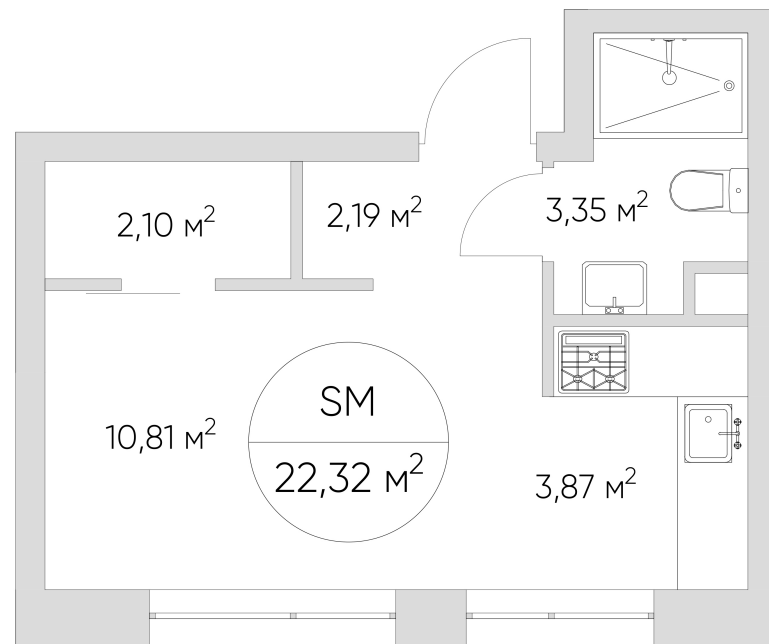

## Лот №4.6.13.9

Этаж	13
Корпус	4
Площадь	22.4 м <sup>2</sup>
Высота	3.00 м <sup>2</sup>
Стоимость	9 579 586 ₽

Цена действительна на 07.06.2026

[nice-loft.ru](http://nice-loft.ru)

[callcenter@coldy.ru](mailto:callcenter@coldy.ru)