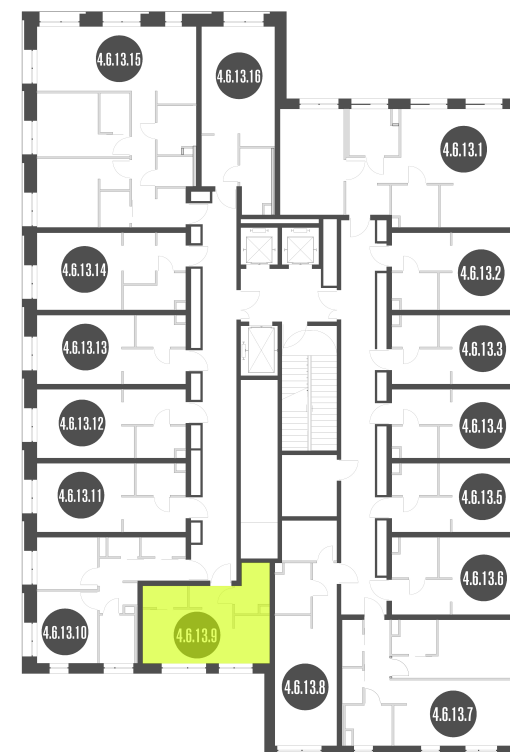

NICE LOFT

Лот №4.6.13.9

Этаж	13
Корпус	4
Площадь	22.4 м ²
Высота	3 м ²
Стоимость	9 477 232 ₽

Цена действительна на 08.04.2026

nice-loft.ru

callcenter@coldy.ru

Автомобильный пр.4 +7 (495) 153 67 85

Любая информация, представленная в предложении, носит исключительно информационный характер и ни при каких условиях не является публичной офертой, определяемой положениями статьи 437 ГК РФ