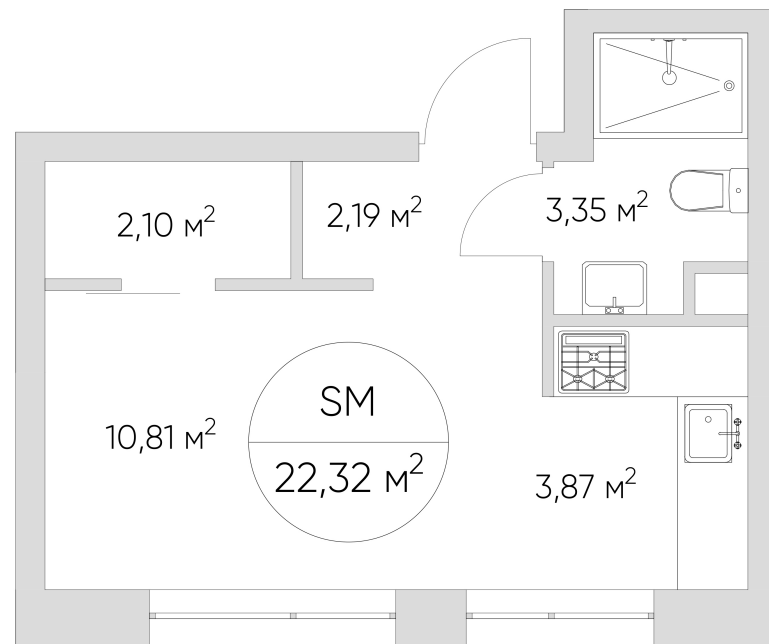

NICE LOFT

Лот №4.6.13.9

Этаж	13
Корпус	4
Площадь	22.4 м ²
Высота	3 м ²
Стоимость	9 477 232 ₽

Цена действительна на 08.04.2026

nice-loft.ru

callcenter@coldy.ru

Автомобильный пр.4 +7 (495) 153 67 85

Любая информация, представленная в предложении, носит исключительно информационный характер и ни при каких условиях не является публичной офертой, определяемой положениями статьи 437 ГК РФ