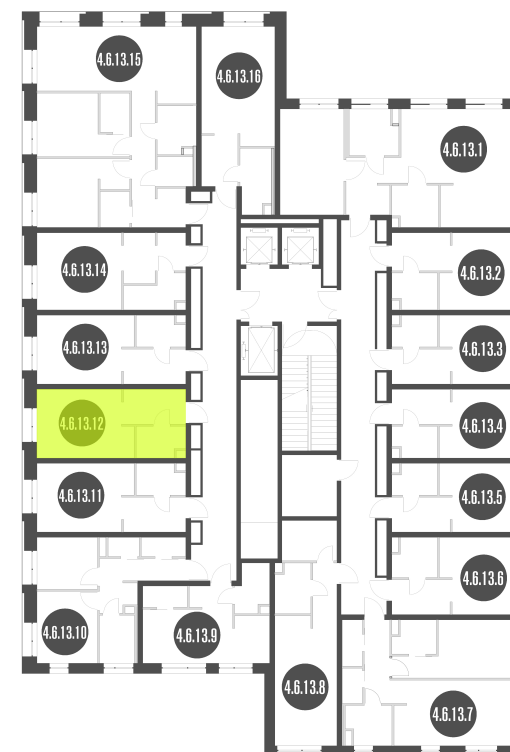

## Лот №4.6.13.12

Этаж	13
Корпус	4
Площадь	22 м <sup>2</sup>
Высота	3 м <sup>2</sup>
Стоимость	8 844 455 ₽

Цена действительна на 25.05.2026

[nice-loft.ru](http://nice-loft.ru)

[callcenter@coldy.ru](mailto:callcenter@coldy.ru)