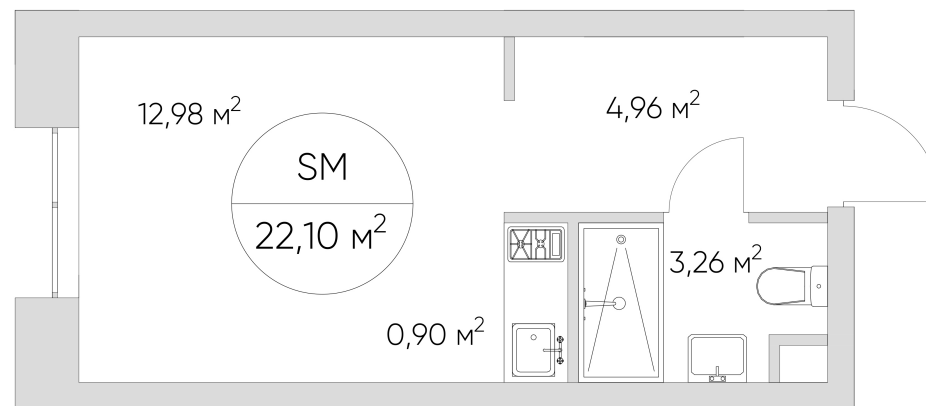

## Лот №4.6.13.12

Этаж	13
Корпус	4
Площадь	22 м <sup>2</sup>
Высота	3 м <sup>2</sup>
Стоимость	8 844 455 ₽

Цена действительна на 25.05.2026

[nice-loft.ru](http://nice-loft.ru)

[callcenter@coldy.ru](mailto:callcenter@coldy.ru)