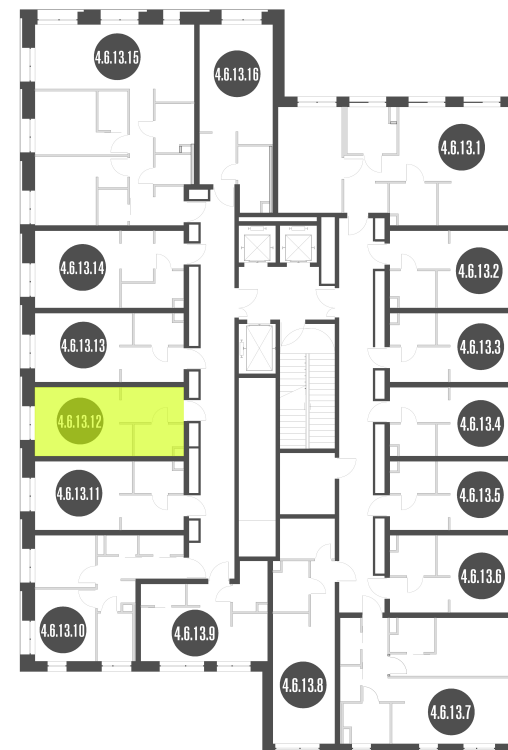

NICE LOFT

Лот №4.6.13.12

Этаж	13
Корпус	4
Площадь	22 м ²
Высота	3 м ²
Стоимость	8 363 069 ₽

Цена действительна на 14.03.2026

nice-loft.ru

callcenter@coldy.ru

Автомобильный пр.4 +7 (495) 153 67 85

NICE LOFT

Лот №4.6.13.12

Этаж	13
Корпус	4
Площадь	22 м ²
Высота	3 м ²
Стоимость	8 363 069 ₽

Цена действительна на 14.03.2026

nice-loft.ru

callcenter@coldy.ru

Автомобильный пр.4 +7 (495) 153 67 85

Любая информация, представленная в предложении, носит исключительно информационный характер и ни при каких условиях не является публичной офертой, определяемой положениями статьи 437 ГК РФ