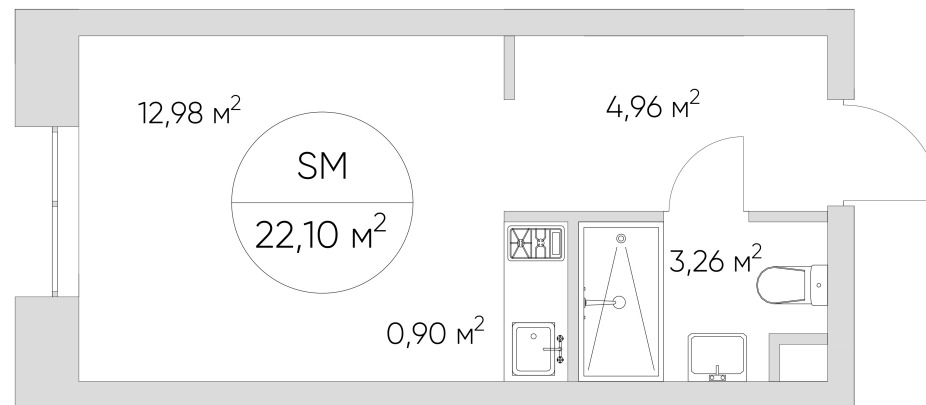

NICE LOFT

Лот №4.6.13.12

Этаж	13
Корпус	4
Площадь	22 м ²
Высота	3 м ²
Стоимость	8 363 069 ₽

Цена действительна на 14.03.2026

nice-loft.ru

callcenter@coldy.ru

Автомобильный пр.4 +7 (495) 153 67 85

NICE LOFT

Лот №4.6.13.12

Этаж	13
Корпус	4
Площадь	22 м ²
Высота	3 м ²
Стоимость	8 363 069 ₽

Цена действительна на 14.03.2026

nice-loft.ru

callcenter@coldy.ru

Автомобильный пр.4 +7 (495) 153 67 85

Любая информация, представленная в предложении, носит исключительно информационный характер и ни при каких условиях не является публичной офертой, определяемой положениями статьи 437 ГК РФ