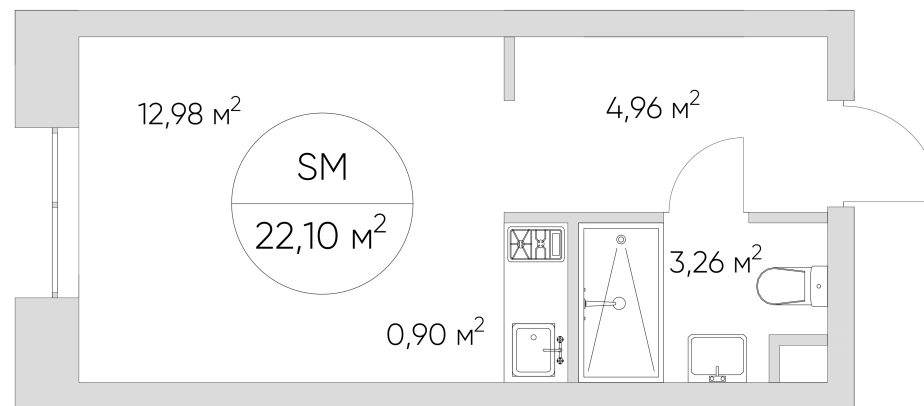

# NICE LOFT

Лот №4.6.13.12

Этаж 13

Корпус 4

Этаж 22.1 м<sup>2</sup>

Стоимость **7 404 065 ₹**  
~~10 577 258 ₹~~

Цена действительна на 26.12.2024

[nice-loft.ru](http://nice-loft.ru)

## Лот №4.6.13.12

Этаж 13

Корпус 4

Этаж 22.1 м<sup>2</sup>

Стоимость **7 404 065 ₽**  
~~10 577 258 ₽~~

Цена действительна на 26.12.2024

[nice-loft.ru](http://nice-loft.ru)

[callcenter@coldy.ru](mailto:callcenter@coldy.ru)