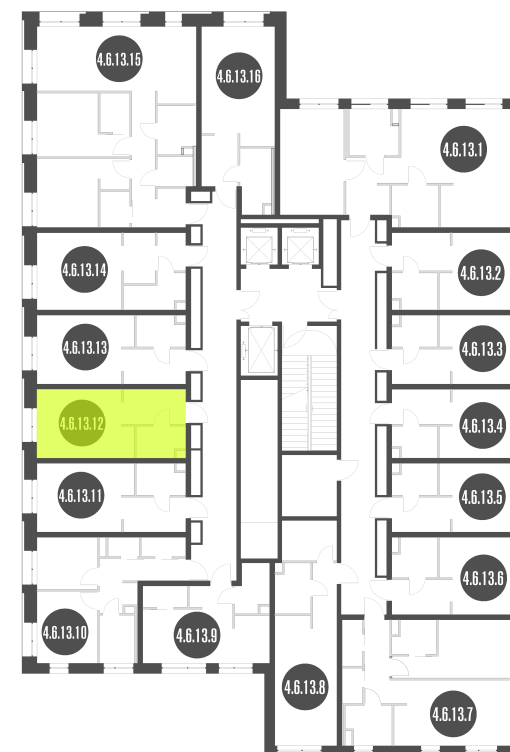

# NICE LOFT

Лот №4.6.13.12

Этаж 13

Корпус 4

Этаж 22.1 м<sup>2</sup>

Стоимость **7 404 065 ₹**  
~~10 577 258 ₹~~

Цена действительна на 26.12.2024

[nice-loft.ru](http://nice-loft.ru)

## Лот №4.6.13.12

Этаж 13

Корпус 4

Этаж 22.1 м<sup>2</sup>

Стоимость **7 404 065 ₽**  
~~10 577 258 ₽~~

Цена действительна на 26.12.2024

[nice-loft.ru](http://nice-loft.ru)

[callcenter@coldy.ru](mailto:callcenter@coldy.ru)