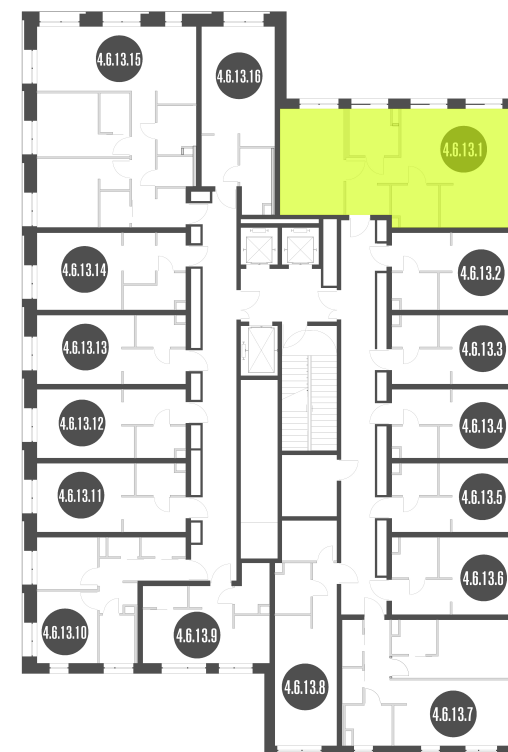

NICE LOFT

Лот №4.6.13.1

Этаж 13

Корпус 4

Площадь 55.9 м²

Высота 3 м²

Стоимость 17 899 124 ₽

Цена действительна на 26.05.2026

NICE LOFT

Лот №4.6.13.1

Этаж	13
Корпус	4
Площадь	55.9 м ²
Высота	3 м ²
Стоимость	17 899 124 ₽

Цена действительна на 26.05.2026

nice-loft.ru

callcenter@coldy.ru

Автомобильный пр.4 +7 (495) 153 67 85

Любая информация, представленная в предложении, носит исключительно информационный характер и ни при каких условиях не является публичной офертой, определяемой положениями статьи 437 ГК РФ