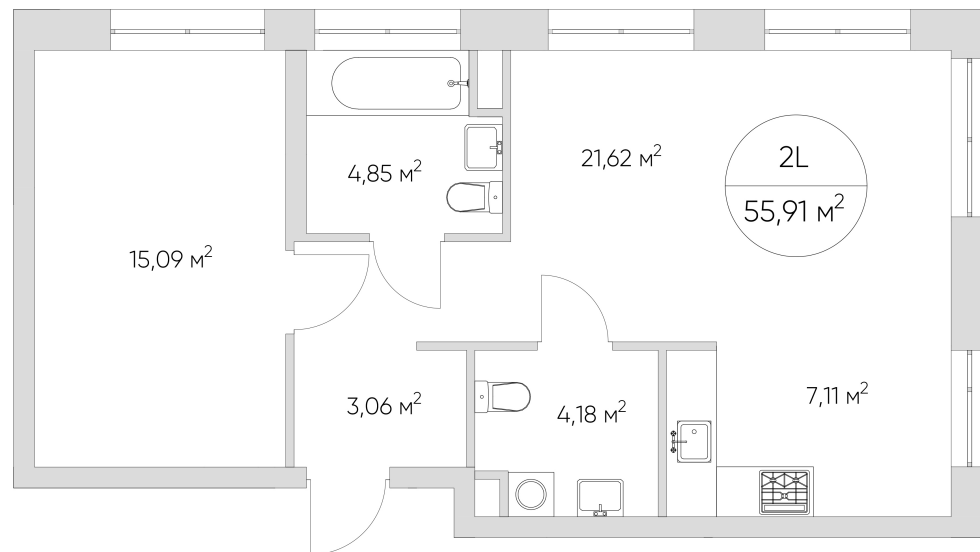

NICE LOFT

Лот №4.6.13.1

Этаж 13

Корпус 4

Площадь 55.9 м²

Высота 3 м²

Стоимость 17 899 124 ₽

Цена действительна на 26.05.2026

NICE LOFT

Лот №4.6.13.1

Этаж	13
Корпус	4
Площадь	55.9 м ²
Высота	3 м ²
Стоимость	17 899 124 ₽

Цена действительна на 26.05.2026

nice-loft.ru

callcenter@coldy.ru

Автомобильный пр.4 +7 (495) 153 67 85

Любая информация, представленная в предложении, носит исключительно информационный характер и ни при каких условиях не является публичной офертой, определяемой положениями статьи 437 ГК РФ