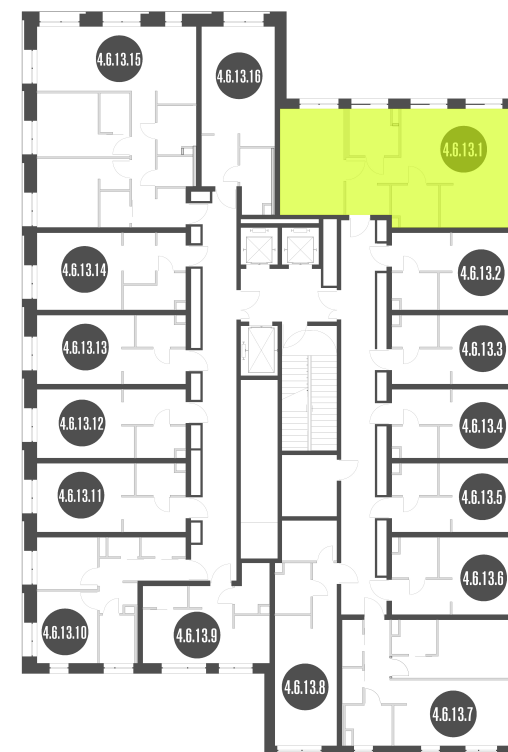

## Лот №4.6.13.1

Этаж 13

Корпус 4

Площадь 55.9 м<sup>2</sup>

Высота 3 м<sup>2</sup>

Стоимость 18 183 398 ₽

Цена действительна на 14.03.2026

[nice-loft.ru](http://nice-loft.ru)

## Лот №4.6.13.1

Этаж	13
Корпус	4
Площадь	55.9 м <sup>2</sup>
Высота	3 м <sup>2</sup>
Стоимость	18 183 398 ₽

Цена действительна на 14.03.2026

[nice-loft.ru](http://nice-loft.ru)

[callcenter@coldy.ru](mailto:callcenter@coldy.ru)