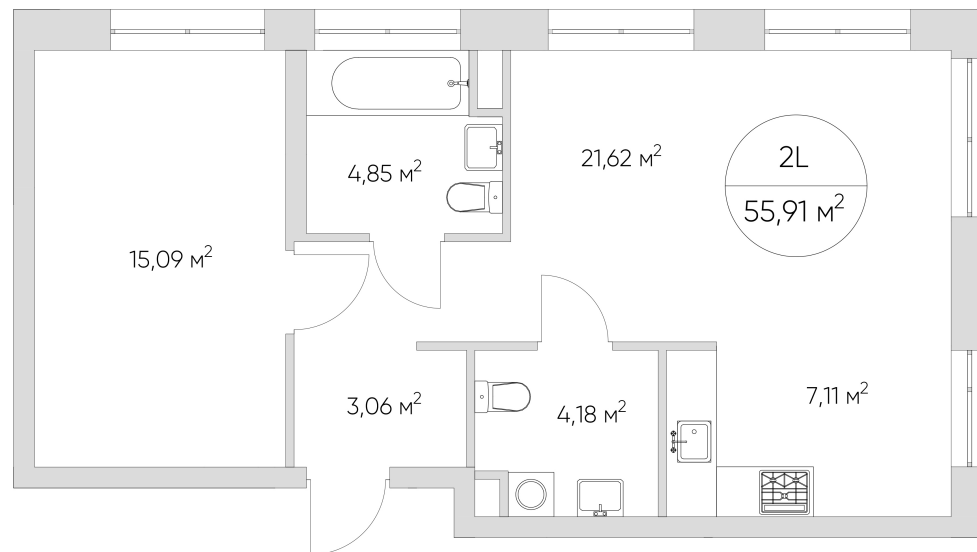

## Лот №4.6.13.1

Этаж 13

Корпус 4

Площадь 55.9 м<sup>2</sup>

Высота 3 м<sup>2</sup>

Стоимость 18 183 398 ₽

Цена действительна на 14.03.2026

[nice-loft.ru](http://nice-loft.ru)

## Лот №4.6.13.1

Этаж	13
Корпус	4
Площадь	55.9 м <sup>2</sup>
Высота	3 м <sup>2</sup>
Стоимость	18 183 398 ₽

Цена действительна на 14.03.2026

[nice-loft.ru](http://nice-loft.ru)

[callcenter@coldy.ru](mailto:callcenter@coldy.ru)