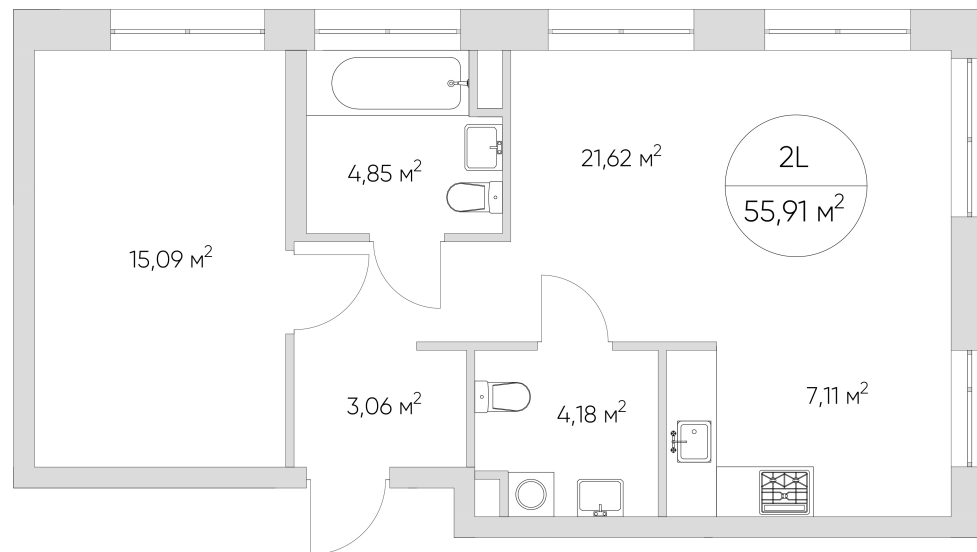

NICE LOFT

Лот №4.6.13.1

Этаж 13

Корпус 4

Площадь 55.9 м²

Высота 3 м²

Стоимость 18 344 222 ₺

Цена действительна на 08.04.2026

NICE LOFT

Лот №4.6.13.1

Этаж	13
Корпус	4
Площадь	55.9 м ²
Высота	3 м ²
Стоимость	18 344 222 ₽

Цена действительна на 08.04.2026

nice-loft.ru

callcenter@coldy.ru

Автомобильный пр.4 +7 (495) 153 67 85

Любая информация, представленная в предложении, носит исключительно информационный характер и ни при каких условиях не является публичной офертой, определяемой положениями статьи 437 ГК РФ