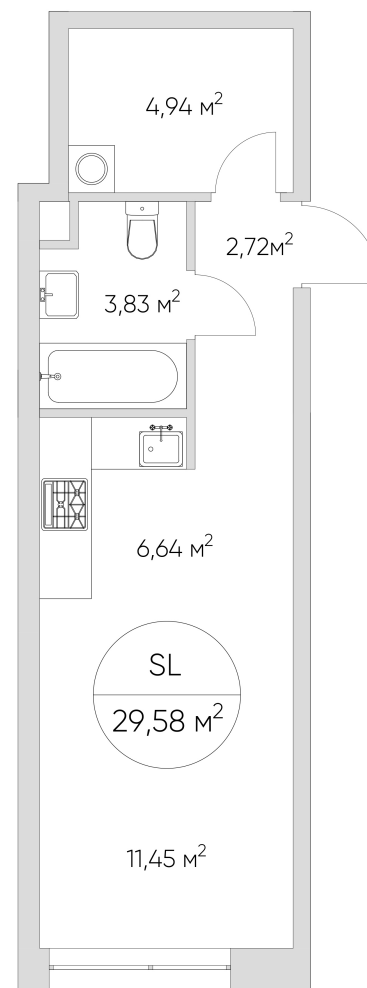

NICE LOFT

Лот №4.6.12.8

Этаж	12
Корпус	4
Площадь	29.7 м ²
Высота	3 м ²
Стоимость	10 488 651 ₽

Цена действительна на 17.04.2026

nice-loft.ru

callcenter@coldy.ru

Автомобильный пр.4 +7 (495) 153 67 85

Любая информация, представленная в предложении, носит исключительно информационный характер и ни при каких условиях не является публичной офертой, определяемой положениями статьи 437 ГК РФ