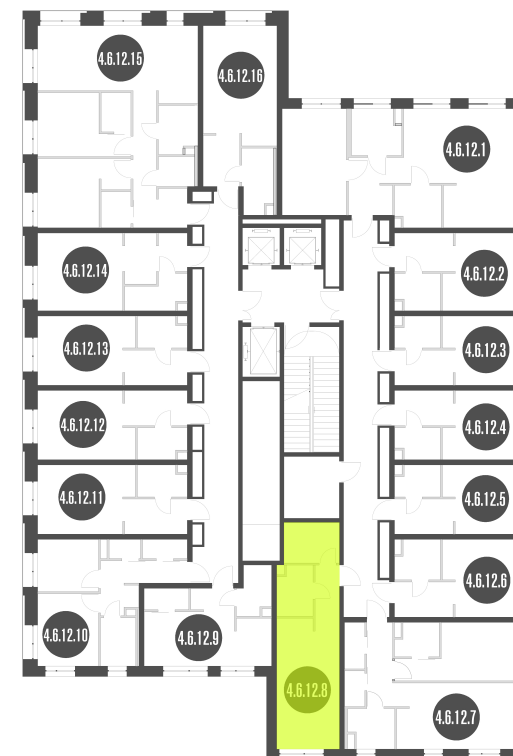

NICE LOFT

Лот №4.6.12.8

Этаж	12
Корпус	4
Площадь	29.7 м ²
Высота	3 м ²
Стоимость	10 488 651 ₽

Цена действительна на 17.04.2026

nice-loft.ru

callcenter@coldy.ru

Автомобильный пр.4 +7 (495) 153 67 85

Любая информация, представленная в предложении, носит исключительно информационный характер и ни при каких условиях не является публичной офертой, определяемой положениями статьи 437 ГК РФ