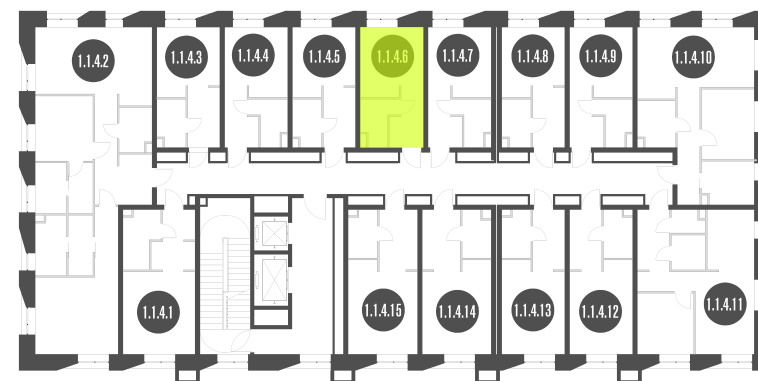

NICE LOFT

Лот №1.1.4.6

Этаж	4
Корпус	1
Площадь	19.8 м ²
Высота	3.00 м ²
Стоимость	9 433 759 ₽

Цена действительна на 07.06.2026

nice-loft.ru

callcenter@coldy.ru

Автомобильный пр.4 +7 (495) 153 67 85

NICE LOFT

Лот №1.1.4.6

Этаж	4
Корпус	1
Площадь	19.8 м ²
Высота	3.00 м ²
Стоимость	9 433 759 ₽

Цена действительна на 07.06.2026

nice-loft.ru

callcenter@coldy.ru

Автомобильный пр.4 +7 (495) 153 67 85

Любая информация, представленная в предложении, носит исключительно информационный характер и ни при каких условиях не является публичной офертой, определяемой положениями статьи 437 ГК РФ