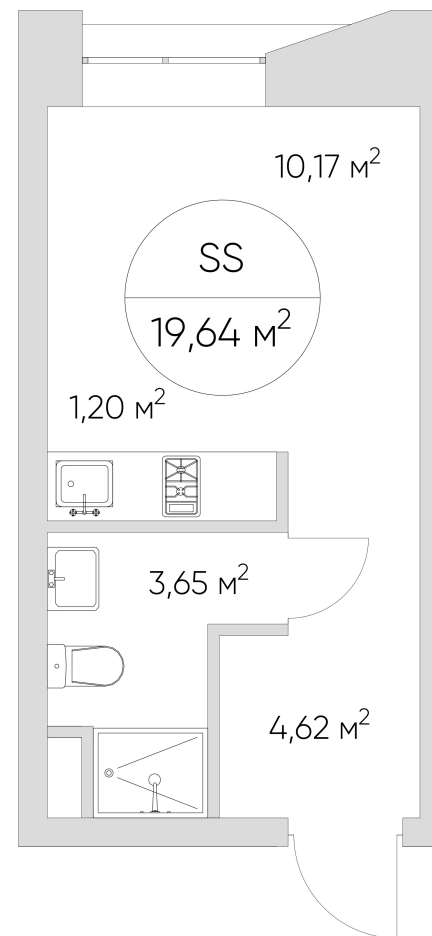

NICE LOFT

Лот №1.1.4.6

Этаж	4
Корпус	1
Площадь	19.8 м ²
Высота	3.00 м ²
Стоимость	9 433 759 ₽

Цена действительна на 07.06.2026

nice-loft.ru

callcenter@coldy.ru

Автомобильный пр.4 +7 (495) 153 67 85

NICE LOFT

Лот №1.1.4.6

Этаж	4
Корпус	1
Площадь	19.8 м ²
Высота	3.00 м ²
Стоимость	9 433 759 ₽

Цена действительна на 07.06.2026

nice-loft.ru

callcenter@coldy.ru

Автомобильный пр.4 +7 (495) 153 67 85

Любая информация, представленная в предложении, носит исключительно информационный характер и ни при каких условиях не является публичной офертой, определяемой положениями статьи 437 ГК РФ