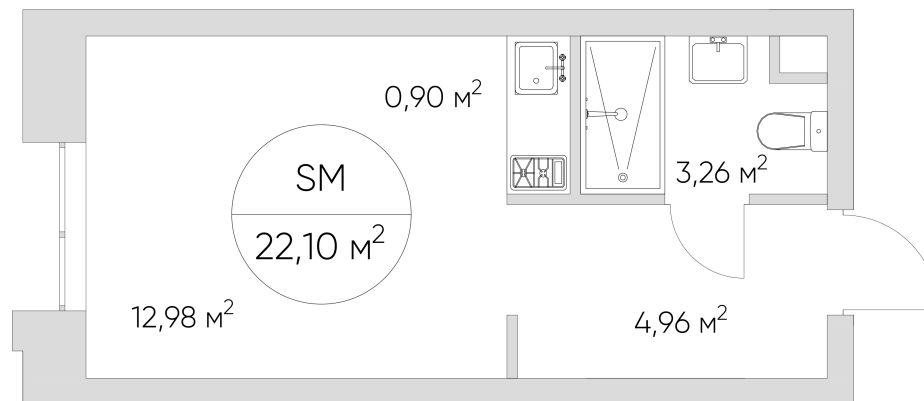

NICE LOFT

Лот №4.6.12.11

Этаж 12

Корпус 4

Этаж 22.1 м²

Стоимость **7 382 160 ₹**
~~10 545 921 ₹~~

Цена действительна на 26.12.2024

nice-loft.ru