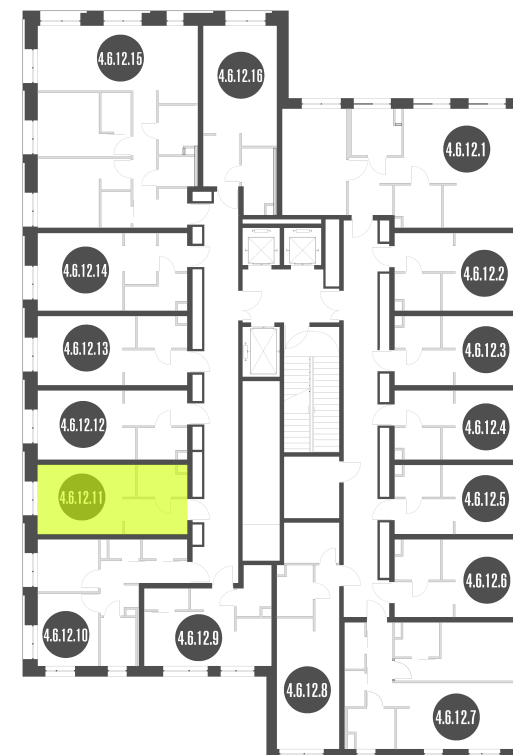

NICE LOFT

Лот №4.6.12.11

Этаж 12

Корпус 4

Этаж 22.1 м²

Стоимость **7 382 160 ₹**
~~10 545 921 ₹~~

Цена действительна на 26.12.2024

nice-loft.ru