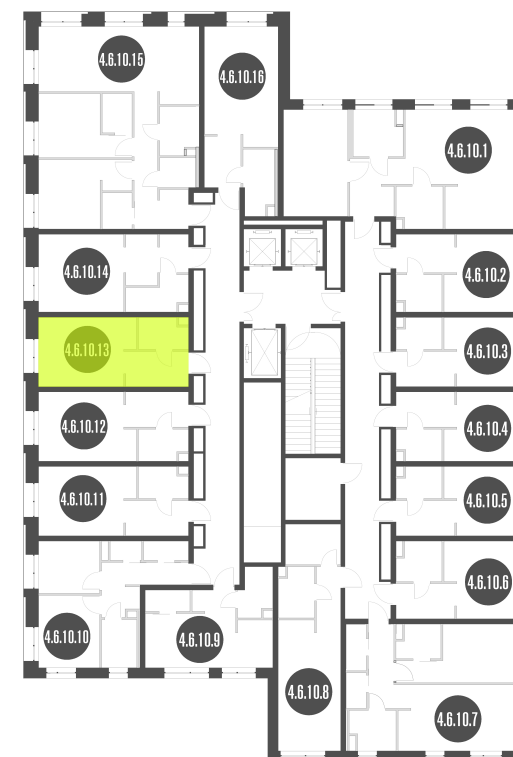

## Лот №4.6.10.13

Этаж	10
Корпус	4
Площадь	22 м <sup>2</sup>
Высота	3.00 м <sup>2</sup>
Стоимость	9 396 744 ₽

Цена действительна на 28.06.2026

[nice-loft.ru](http://nice-loft.ru)

[callcenter@coldy.ru](mailto:callcenter@coldy.ru)