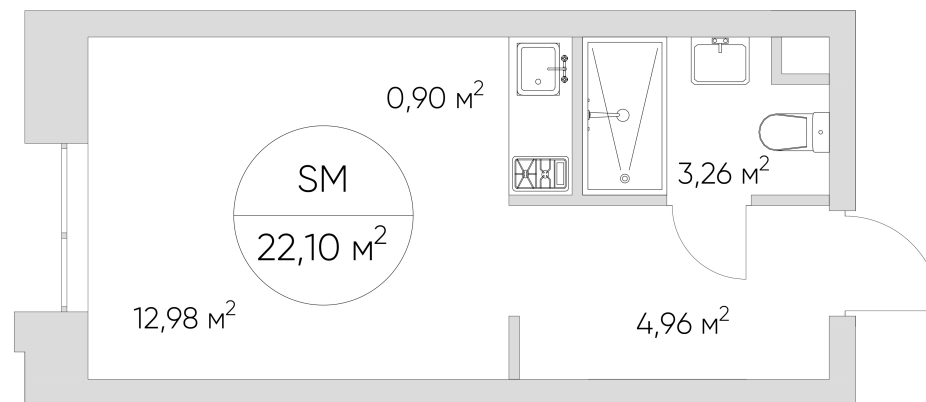

## Лот №4.6.10.13

Этаж	10
Корпус	4
Площадь	22 м <sup>2</sup>
Высота	3.00 м <sup>2</sup>
Стоимость	9 396 744 ₽

Цена действительна на 28.06.2026

[nice-loft.ru](http://nice-loft.ru)

[callcenter@coldy.ru](mailto:callcenter@coldy.ru)