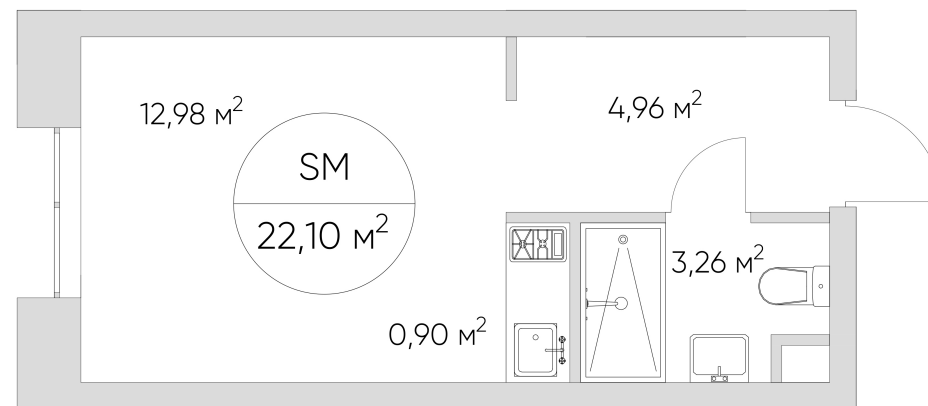

NICE LOFT

Лот №4.6.10.12

Этаж	10
Корпус	4
Площадь	22.2 м ²
Высота	3 м ²
Стоимость	9 397 280 ₽

Цена действительна на 11.05.2026

nice-loft.ru

callcenter@coldy.ru

Автомобильный пр.4 +7 (495) 153 67 85

NICE LOFT

Лот №4.6.10.12

Этаж	10
Корпус	4
Площадь	22.2 м ²
Высота	3 м ²
Стоимость	9 397 280 ₽

Цена действительна на 11.05.2026

nice-loft.ru

callcenter@coldy.ru

Автомобильный пр.4 +7 (495) 153 67 85

Любая информация, представленная в предложении, носит исключительно информационный характер и ни при каких условиях не является публичной офертой, определяемой положениями статьи 437 ГК РФ