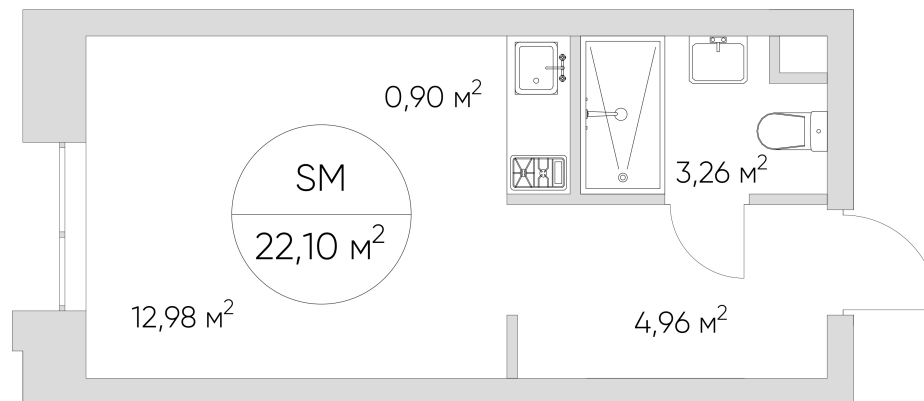

NICE LOFT

Лот №4.6.10.11

Этаж	10
Корпус	4
Площадь	22.2 м ²
Высота	3.00 м ²
Стоимость	9 259 758 ₺

Цена действительна на 06.06.2026

nice-loft.ru

callcenter@coldy.ru

Автомобильный пр.4 +7 (495) 153 67 85

Любая информация, представленная в предложении, носит исключительно информационный характер и ни при каких условиях не является публичной офертой, определяемой положениями статьи 437 ГК РФ

NICE LOFT

Лот №4.6.10.11

Этаж	10
Корпус	4
Площадь	22.2 м ²
Высота	3.00 м ²
Стоимость	9 259 758 ₽

Цена действительна на 06.06.2026

nice-loft.ru

callcenter@coldy.ru

Автомобильный пр.4 +7 (495) 153 67 85

Любая информация, представленная в предложении, носит исключительно информационный характер и ни при каких условиях не является публичной офертой, определяемой положениями статьи 437 ГК РФ