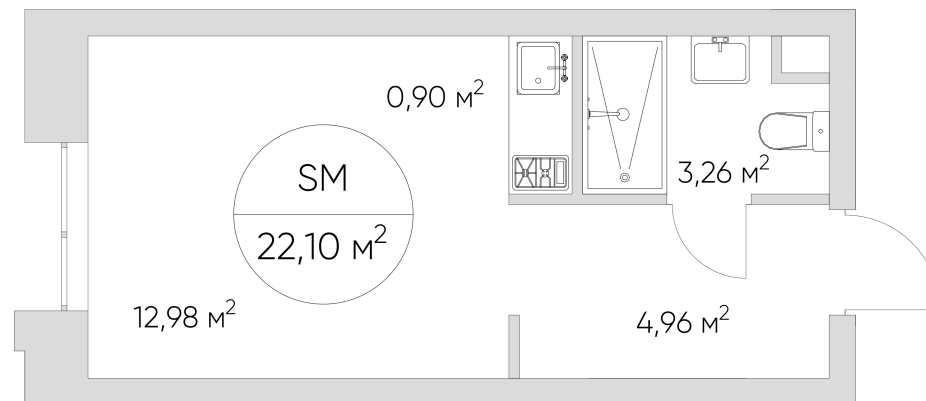

NICE LOFT

Лот №4.6.10.11

Этаж 10

Корпус 4

Площадь 22.2 м²

Высота 3 м²

Стоимость 9 160 822 ₪

Цена действительна на 07.04.2026

NICE LOFT

Лот №4.6.10.11

Этаж	10
Корпус	4
Площадь	22.2 м ²
Высота	3 м ²
Стоимость	9 160 822 ₽

Цена действительна на 07.04.2026

nice-loft.ru

callcenter@coldy.ru

Автомобильный пр.4 +7 (495) 153 67 85

Любая информация, представленная в предложении, носит исключительно информационный характер и ни при каких условиях не является публичной офертой, определяемой положениями статьи 437 ГК РФ