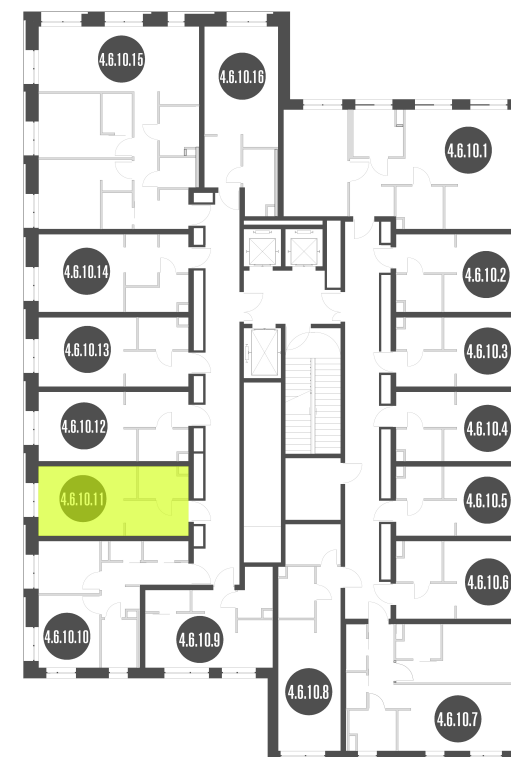

NICE LOFT

Лот №4.6.10.11

Этаж 10

Корпус 4

Площадь 22.2 м²

Высота 3 м²

Стоимость 9 160 822 ₪

Цена действительна на 07.04.2026

NICE LOFT

Лот №4.6.10.11

Этаж	10
Корпус	4
Площадь	22.2 м ²
Высота	3 м ²
Стоимость	9 160 822 ₽

Цена действительна на 07.04.2026

nice-loft.ru

callcenter@coldy.ru

Автомобильный пр.4 +7 (495) 153 67 85

Любая информация, представленная в предложении, носит исключительно информационный характер и ни при каких условиях не является публичной офертой, определяемой положениями статьи 437 ГК РФ