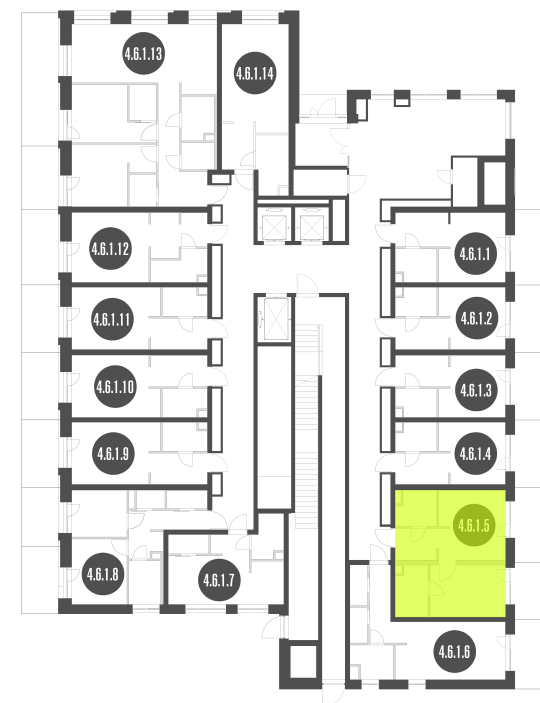

## Лот №4.6.1.5

Этаж	1
Корпус	4
Площадь	48.5 м <sup>2</sup>
Высота	4.9 м <sup>2</sup>
Стоимость	22 858 193 ₽

Цена действительна на 20.05.2026

[nice-loft.ru](http://nice-loft.ru)

[callcenter@coldy.ru](mailto:callcenter@coldy.ru)