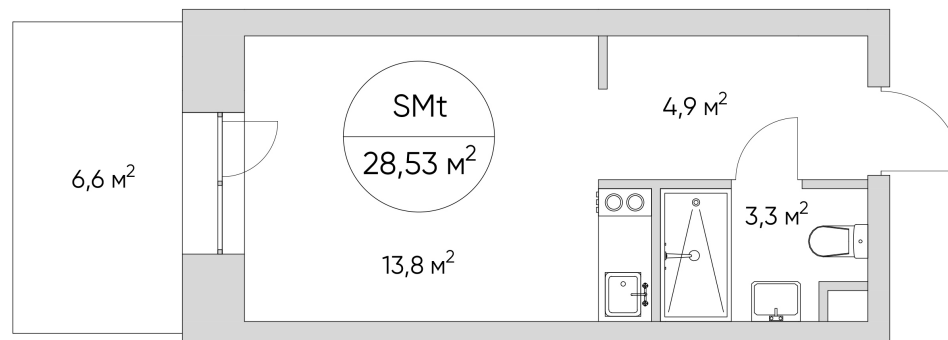

NICE LOFT

Лот №4.6.1.10

Этаж	1
Корпус	4
Площадь	28.6 м ²
Высота	4.9 м ²
Стоимость	12 505 039 ₽

ПЕРВЫЙ УРОВЕНЬ

ВТОРОЙ УРОВЕНЬ

Цена действительна на 07.04.2026

nice-loft.ru

callcenter@coldy.ru

Автомобильный пр.4 +7 (495) 153 67 85

NICE LOFT

Лот №4.6.1.10

Этаж	1
Корпус	4
Площадь	28.6 м ²
Высота	4.9 м ²
Стоимость	12 505 039 ₪

Цена действительна на 07.04.2026

nice-loft.ru

callcenter@coldy.ru

Автомобильный пр.4 +7 (495) 153 67 85