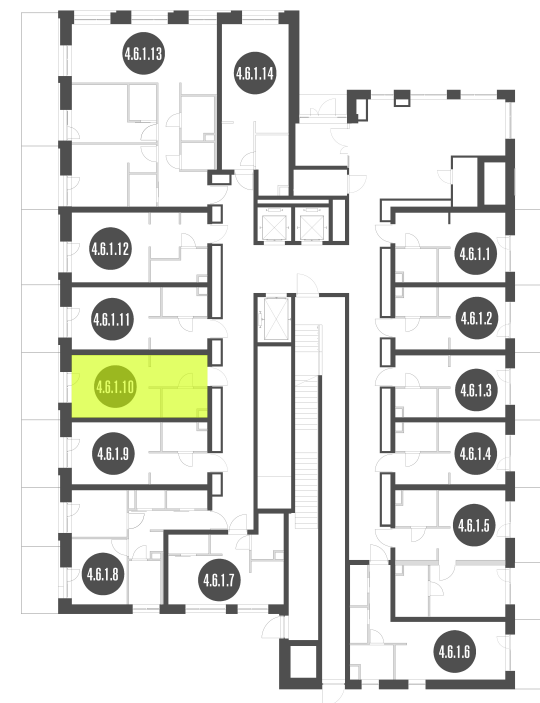

NICE LOFT

Лот №4.6.1.10

Этаж	1
Корпус	4
Площадь	28.6 м ²
Высота	4.9 м ²
Стоимость	12 505 039 ₽

ПЕРВЫЙ УРОВЕНЬ

ВТОРОЙ УРОВЕНЬ

Цена действительна на 07.04.2026

nice-loft.ru

callcenter@coldy.ru

Автомобильный пр.4 +7 (495) 153 67 85

NICE LOFT

Лот №4.6.1.10

Этаж	1
Корпус	4
Площадь	28.6 м ²
Высота	4.9 м ²
Стоимость	12 505 039 ₪

Цена действительна на 07.04.2026

nice-loft.ru

callcenter@coldy.ru

Автомобильный пр.4 +7 (495) 153 67 85