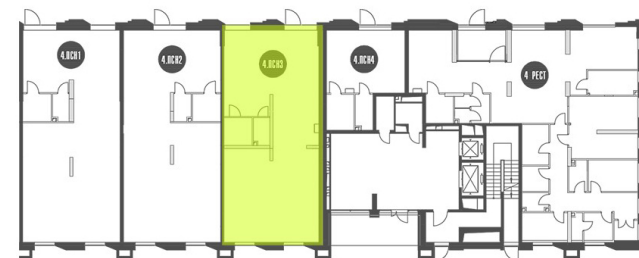

NICE LOFT

Лот №4.ПСНЗ

Этаж	1
Корпус	2
Площадь	125.2 м ²
Высота	5.20 м ²
Стоимость	79 877 600 ₺ 71 889 840 ₺

Цена действительна на 13.06.2026

nice-loft.ru

callcenter@coldy.ru

Автомобильный пр.4 +7 (495) 153 67 85

Этаж 1

Корпус 2

Площадь 125.2 м²

Высота 5.20 м²

Стоимость **79 877 600 ₺**
~~71 889 840 ₺~~

Цена действительна на 13.06.2026

nice-loft.ru

callcenter@coldy.ru