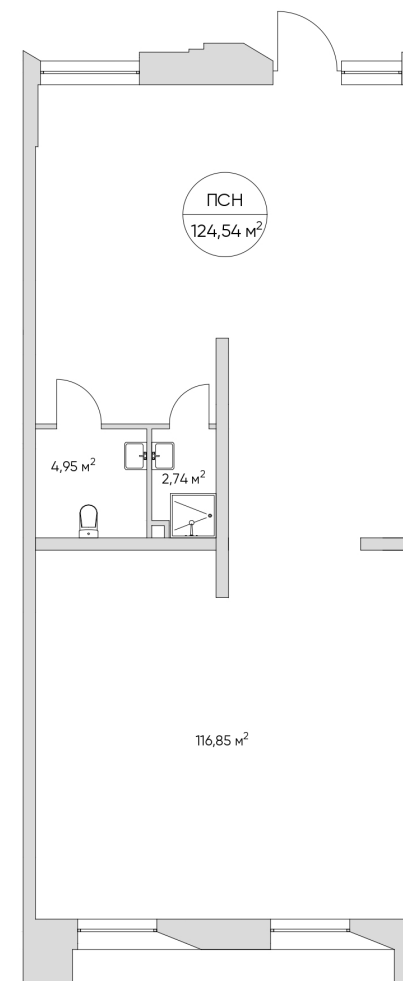

NICE LOFT

Лот №4.ПСНЗ

Этаж	1
Корпус	2
Площадь	125.2 м ²
Высота	5.20 м ²
Стоимость	79 877 600 ₺ 71 889 840 ₺

Цена действительна на 13.06.2026

nice-loft.ru

callcenter@coldy.ru

Автомобильный пр.4 +7 (495) 153 67 85

Этаж 1

Корпус 2

Площадь 125.2 м²

Высота 5.20 м²

Стоимость **79 877 600 ₺**
~~71 889 840 ₺~~

Цена действительна на 13.06.2026

nice-loft.ru

callcenter@coldy.ru