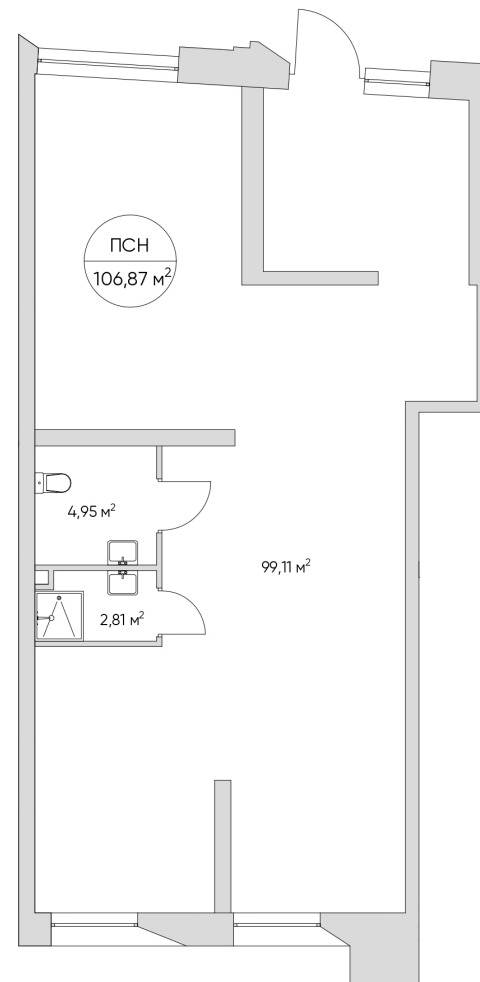

NICE LOFT

Лот №3.ПСН2

Этаж	1
Корпус	2
Площадь	107.7 м ²
Высота	5.00 м ²
Стоимость	76 208 520 ₺ 68-587-668 ₺

Цена действительна на 24.06.2026

nice-loft.ru

callcenter@coldy.ru

Автомобильный пр.4 +7 (495) 153 67 85

NICE LOFT

Лот №3.ПСН2

Этаж 1

Корпус 2

Площадь 107.7 м²

Высота 5.00 м²

Стоимость **76 208 520 ₹**
68-587-668 ₹

Цена действительна на 24.06.2026