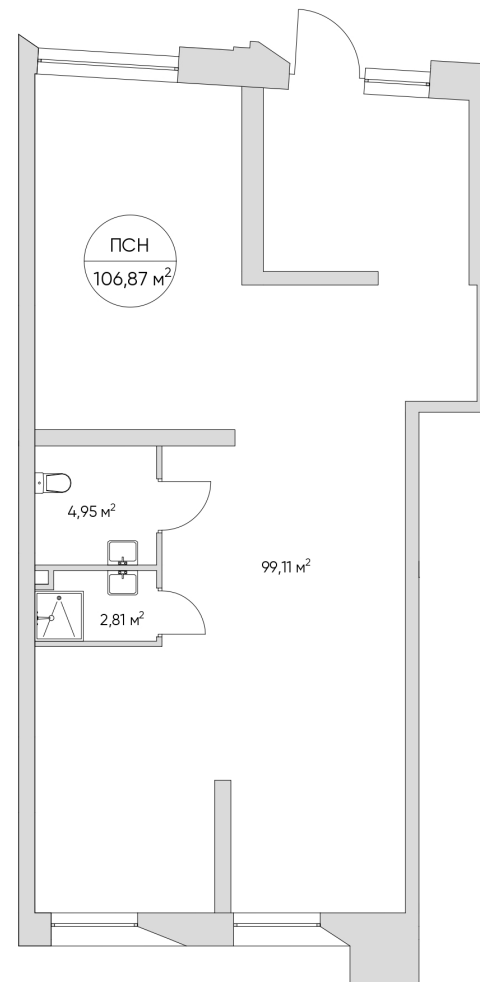

NICE LOFT

Лот №3.ПСН2

Этаж 1

Корпус 2

Этаж 106.87 м²

Стоимость 74 677 090 ₪
0 ₪

Цена действительна на 05.01.2025

nice-loft.ru

NICE LOFT

Лот №3.ПСН2

Этаж 1

Корпус 2

Этаж 106.87 м²

Стоимость **74 677 090 ₪**
0 ₪

Цена действительна на 05.01.2025

nice-loft.ru