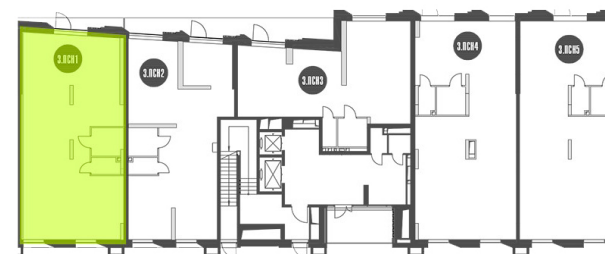

NICE LOFT

Лот №3.ПСН1

Этаж	1
Корпус	2
Площадь	121.3 м ²
Высота	4.90 м ²
Стоимость	77 255 970 ₺ 69-530-373 ₺

Цена действительна на 28.06.2026

nice-loft.ru

callcenter@coldy.ru

Автомобильный пр.4 +7 (495) 153 67 85

NICE LOFT

Лот №3.ПСН1

Этаж	1
Корпус	2
Площадь	121.3 м ²
Высота	4.90 м ²
Стоимость	77 255 970 ₺ 69 530 373 ₺

Цена действительна на 28.06.2026

nice-loft.ru

callcenter@coldy.ru

Автомобильный пр.4 +7 (495) 153 67 85