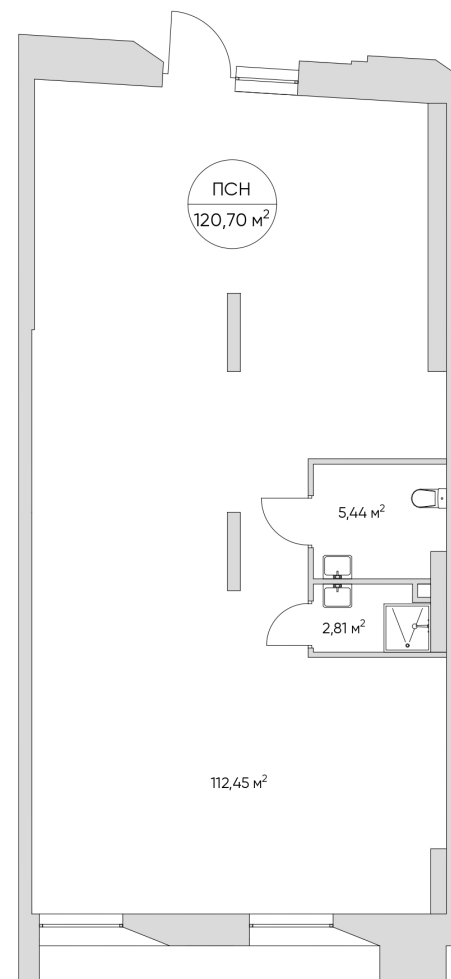

NICE LOFT

Лот №3.ПСН1

Этаж	1
Корпус	2
Площадь	121.3 м ²
Высота	4.90 м ²
Стоимость	77 255 970 ₺ 69-530-373 ₺

Цена действительна на 28.06.2026

nice-loft.ru

callcenter@coldy.ru

Автомобильный пр.4 +7 (495) 153 67 85

NICE LOFT

Лот №3.ПСН1

Этаж	1
Корпус	2
Площадь	121.3 м ²
Высота	4.90 м ²
Стоимость	77 255 970 ₺ 69 530 373 ₺

Цена действительна на 28.06.2026

nice-loft.ru

callcenter@coldy.ru

Автомобильный пр.4 +7 (495) 153 67 85