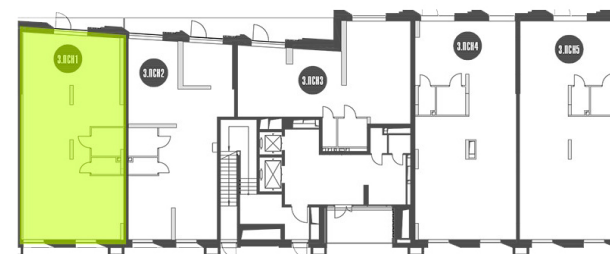

NICE LOFT

Лот №3.ПСН1

Этаж	1
Корпус	2
Площадь	121.3 м ²
Высота	4.9 м ²
Стоимость	77 255 970 ₺ 69-530-373 ₺

Цена действительна на 29.04.2026

nice-loft.ru

callcenter@coldy.ru

Автомобильный пр.4 +7 (495) 153 67 85

Этаж 1

Корпус 2

Площадь 121.3 м²

Высота 4.9 м²

Стоимость **77 255 970 ₺**
~~69 530 373 ₺~~

Цена действительна на 29.04.2026

nice-loft.ru

callcenter@coldy.ru