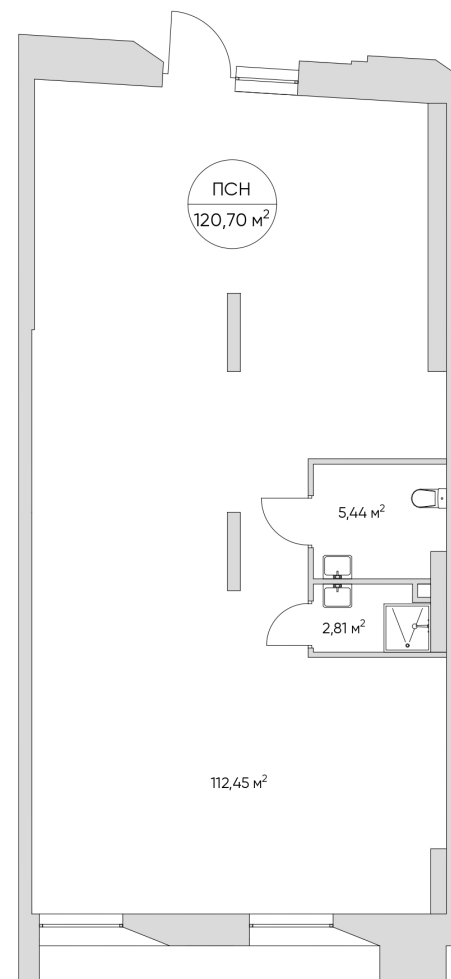

NICE LOFT

Лот №3.ПСН1

Этаж	1
Корпус	2
Площадь	121.3 м ²
Высота	4.9 м ²
Стоимость	77 255 970 ₺ 69-530-373 ₺

Цена действительна на 29.04.2026

nice-loft.ru

callcenter@coldy.ru

Автомобильный пр.4 +7 (495) 153 67 85

Этаж 1

Корпус 2

Площадь 121.3 м²

Высота 4.9 м²

Стоимость **77 255 970 ₺**
~~69 530 373 ₺~~

Цена действительна на 29.04.2026

nice-loft.ru

callcenter@coldy.ru