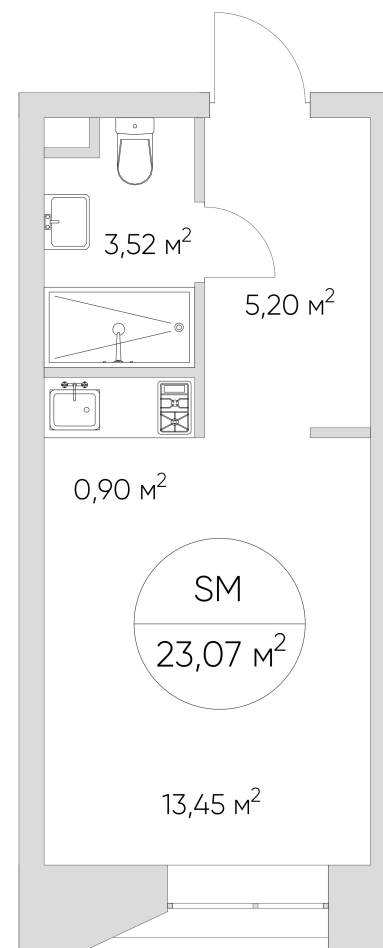

NICE LOFT

Лот №1.1.4.13

Этаж	4
Корпус	1
Площадь	24 м ²
Высота	3.00 м ²
Стоимость	9 804 979 ₽

Цена действительна на 20.06.2026

nice-loft.ru

callcenter@coldy.ru

Автомобильный пр.4 +7 (495) 153 67 85

Любая информация, представленная в предложении, носит исключительно информационный характер и ни при каких условиях не является публичной офертой, определяемой положениями статьи 437 ГК РФ