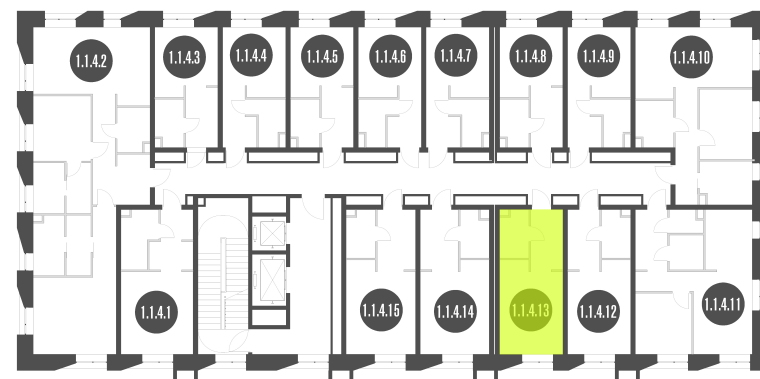

NICE LOFT

Лот №1.1.4.13

Этаж	4
Корпус	1
Площадь	24 м ²
Высота	3.00 м ²
Стоимость	9 804 979 ₽

Цена действительна на 20.06.2026

nice-loft.ru

callcenter@coldy.ru

Автомобильный пр.4 +7 (495) 153 67 85

Любая информация, представленная в предложении, носит исключительно информационный характер и ни при каких условиях не является публичной офертой, определяемой положениями статьи 437 ГК РФ