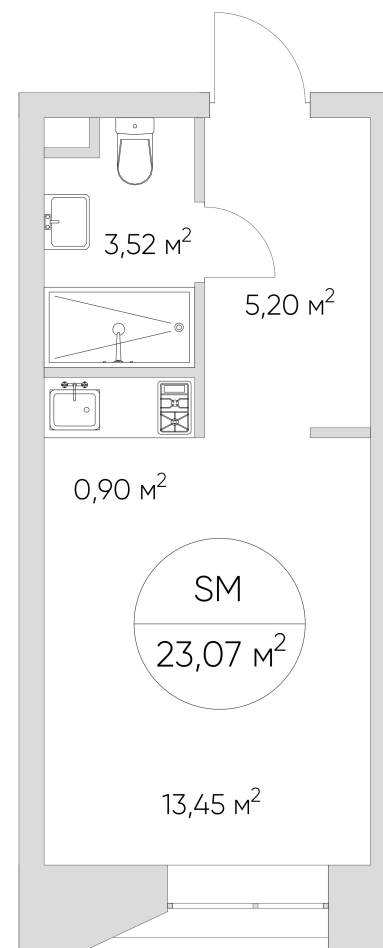

NICE LOFT

Лот №1.1.4.13

Этаж	4
Корпус	1
Площадь	24 м ²
Высота	3 м ²
Стоимость	9 700 217 ₽

Цена действительна на 05.04.2026

nice-loft.ru

callcenter@coldy.ru

Автомобильный пр.4 +7 (495) 153 67 85

NICE LOFT

Лот №1.1.4.13

Этаж 4

Корпус 1

Площадь 24 м²

Высота 3 м²

Стоимость 9 700 217 ₽

Цена действительна на 05.04.2026

nice-loft.ru