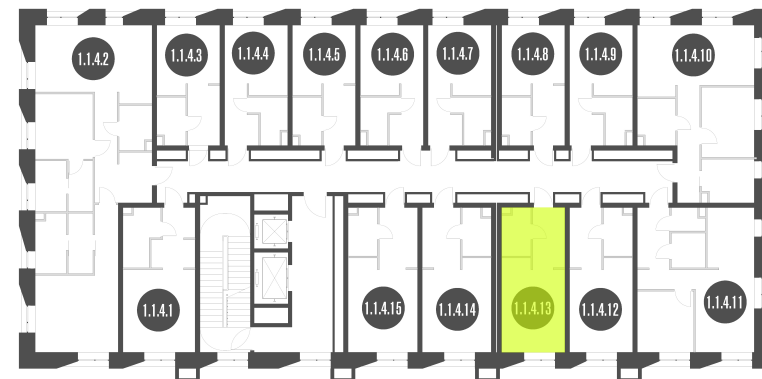

NICE LOFT

Лот №1.1.4.13

Этаж	4
Корпус	1
Площадь	24 м ²
Высота	3 м ²
Стоимость	9 700 217 ₽

Цена действительна на 05.04.2026

nice-loft.ru

callcenter@coldy.ru

Автомобильный пр.4 +7 (495) 153 67 85

NICE LOFT

Лот №1.1.4.13

Этаж 4

Корпус 1

Площадь 24 м²

Высота 3 м²

Стоимость 9 700 217 ₽

Цена действительна на 05.04.2026

nice-loft.ru