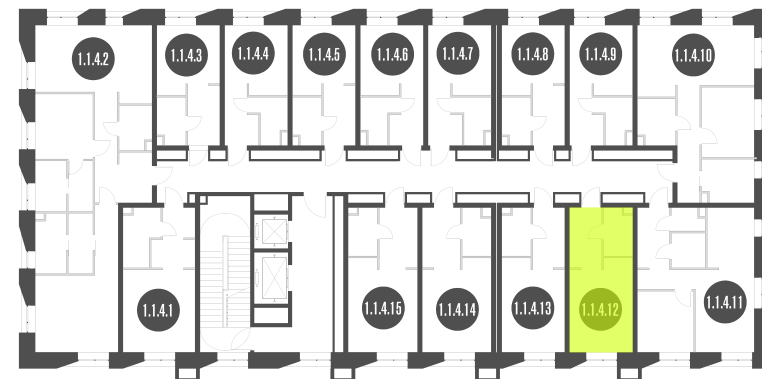

NICE LOFT

Лот №1.1.4.12

Этаж	4
Корпус	1
Площадь	24.1 м ²
Высота	3.00 м ²
Стоимость	9 834 775 ₽

Цена действительна на 03.06.2026

nice-loft.ru

callcenter@coldy.ru

Автомобильный пр.4 +7 (495) 153 67 85

NICE LOFT

Лот №1.1.4.12

Этаж	4
Корпус	1
Площадь	24.1 м ²
Высота	3.00 м ²
Стоимость	9 834 775 ₽

Цена действительна на 03.06.2026

nice-loft.ru

callcenter@coldy.ru

Автомобильный пр.4 +7 (495) 153 67 85

Любая информация, представленная в предложении, носит исключительно информационный характер и ни при каких условиях не является публичной офертой, определяемой положениями статьи 437 ГК РФ