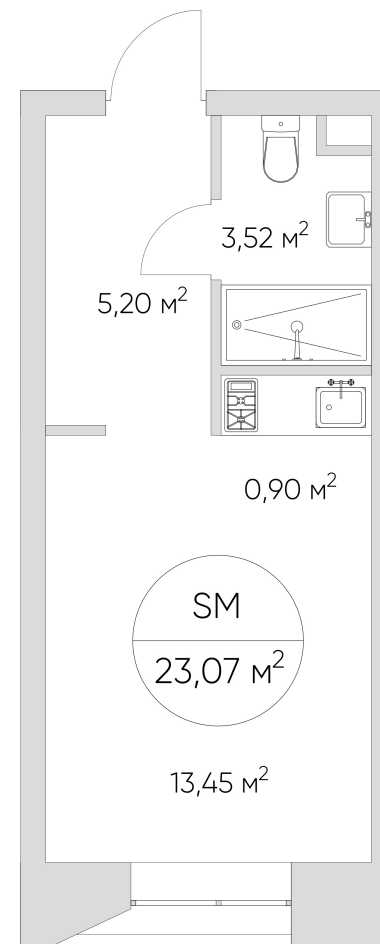

NICE LOFT

Лот №1.1.4.12

Этаж	4
Корпус	1
Площадь	24.1 м ²
Высота	3.00 м ²
Стоимость	9 834 775 ₽

Цена действительна на 03.06.2026

nice-loft.ru

callcenter@coldy.ru

Автомобильный пр.4 +7 (495) 153 67 85

NICE LOFT

Лот №1.1.4.12

Этаж	4
Корпус	1
Площадь	24.1 м ²
Высота	3.00 м ²
Стоимость	9 834 775 ₽

Цена действительна на 03.06.2026

nice-loft.ru

callcenter@coldy.ru

Автомобильный пр.4 +7 (495) 153 67 85

Любая информация, представленная в предложении, носит исключительно информационный характер и ни при каких условиях не является публичной офертой, определяемой положениями статьи 437 ГК РФ