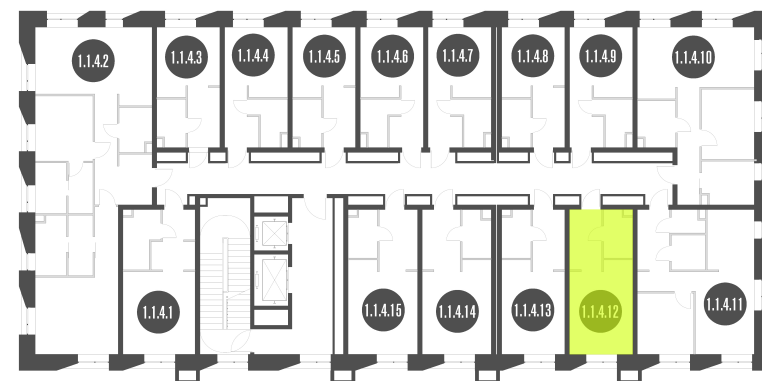

NICE LOFT

Лот №1.1.4.12

Этаж	4
Корпус	1
Площадь	24.1 м ²
Высота	3 м ²
Стоимость	9 729 694 ₽

Цена действительна на 04.04.2026

nice-loft.ru

callcenter@coldy.ru

Автомобильный пр.4 +7 (495) 153 67 85

NICE LOFT

Лот №1.1.4.12

Этаж 4

Корпус 1

Площадь 24.1 м²

Высота 3 м²

Стоимость 9 729 694 ₽

Цена действительна на 04.04.2026

nice-loft.ru