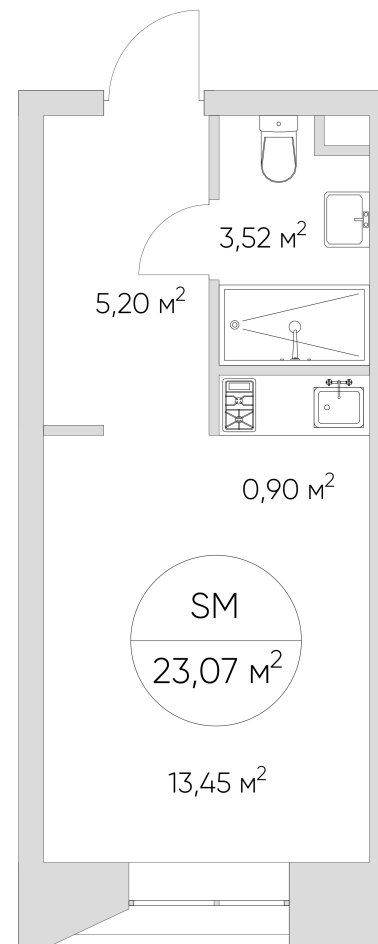

NICE LOFT

Лот №1.1.4.12

Этаж	4
Корпус	1
Площадь	24.1 м ²
Высота	3 м ²
Стоимость	9 729 694 ₽

Цена действительна на 04.04.2026

nice-loft.ru

callcenter@coldy.ru

Автомобильный пр.4 +7 (495) 153 67 85

NICE LOFT

Лот №1.1.4.12

Этаж 4

Корпус 1

Площадь 24.1 м²

Высота 3 м²

Стоимость 9 729 694 ₽

Цена действительна на 04.04.2026

nice-loft.ru