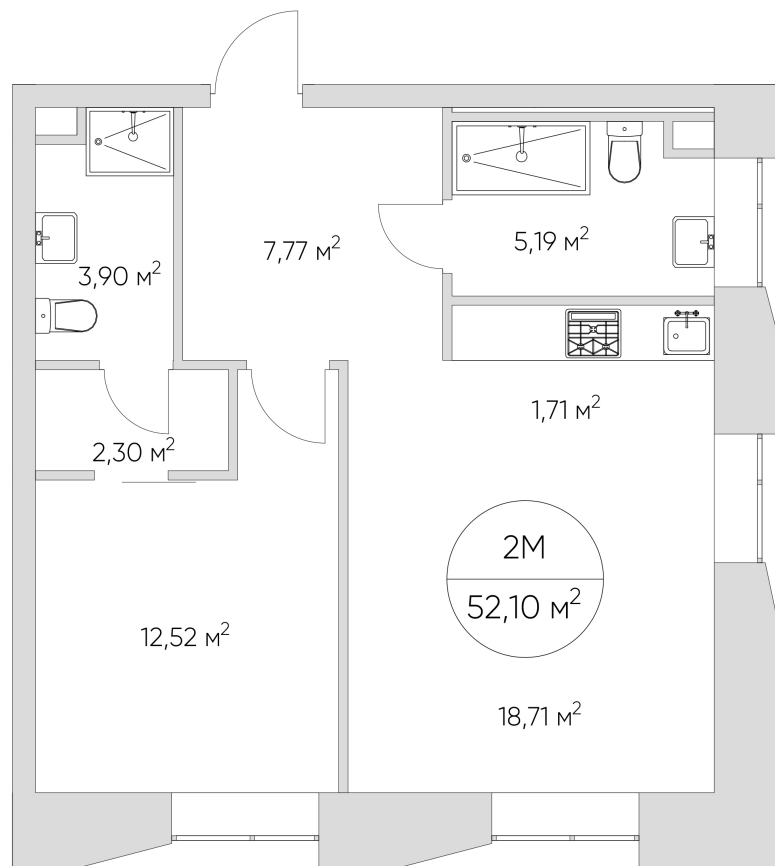

NICE LOFT

Лот №1.1.10.7

Этаж	10
Корпус	1
Площадь	54.7 м ²
Высота	3.00 м ²
Стоимость	18 214 083 ₽

Цена действительна на 07.06.2026

nice-loft.ru

callcenter@coldy.ru

Автомобильный пр.4 +7 (495) 153 67 85

Любая информация, представленная в предложении, носит исключительно информационный характер и ни при каких условиях не является публичной офертой, определяемой положениями статьи 437 ГК РФ

NICE LOFT

Лот №1.1.10.7

Этаж 10

Корпус 1

Площадь 54.7 м²

Высота 3.00 м²

Стоимость **18 214 083 ₽**

Цена действительна на 07.06.2026