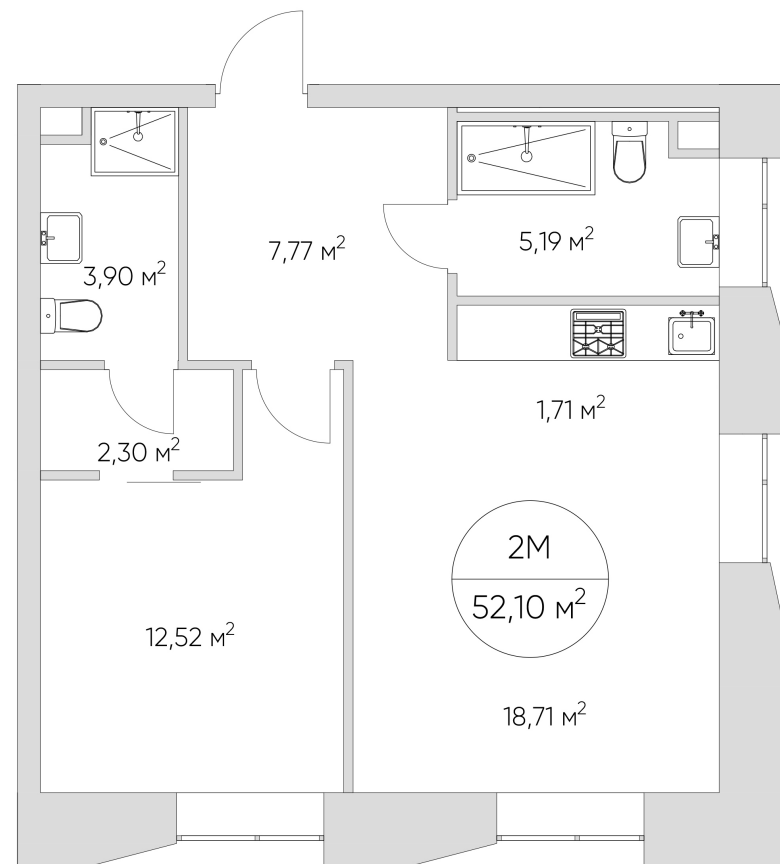

NICE LOFT

Лот №1.1.10.7

Этаж	10
Корпус	1
Площадь	54.7 м ²
Высота	3 м ²
Стоимость	18 019 473 ₽

Цена действительна на 08.04.2026

nice-loft.ru

callcenter@coldy.ru

Автомобильный пр.4 +7 (495) 153 67 85

Любая информация, представленная в предложении, носит исключительно информационный характер и ни при каких условиях не является публичной офертой, определяемой положениями статьи 437 ГК РФ

NICE LOFT

Лот №1.1.10.7

Этаж 10

Корпус 1

Площадь 54.7 м²

Высота 3 м²

Стоимость 18 019 473 ₽

Цена действительна на 08.04.2026