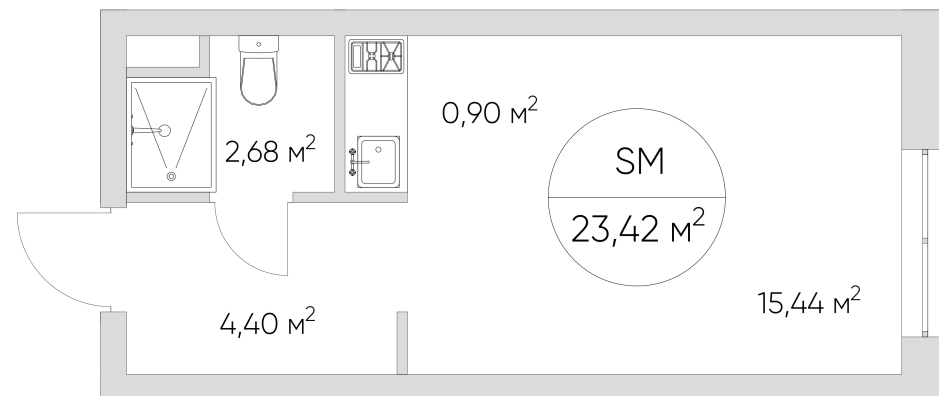

NICE LOFT

Лот №3.5.6.16

Этаж	6
Корпус	3
Площадь	23.4 м ²
Высота	3 м ²
Стоимость	9 466 797 ₽

Цена действительна на 27.05.2026

nice-loft.ru

callcenter@coldy.ru

Автомобильный пр.4 +7 (495) 153 67 85

NICE LOFT

Лот №3.5.6.16

Этаж	6
Корпус	3
Площадь	23.4 м ²
Высота	3 м ²
Стоимость	9 466 797 ₽

Цена действительна на 27.05.2026

nice-loft.ru

callcenter@coldy.ru

Автомобильный пр.4 +7 (495) 153 67 85

Любая информация, представленная в предложении, носит исключительно информационный характер и ни при каких условиях не является публичной офертой, определяемой положениями статьи 437 ГК РФ