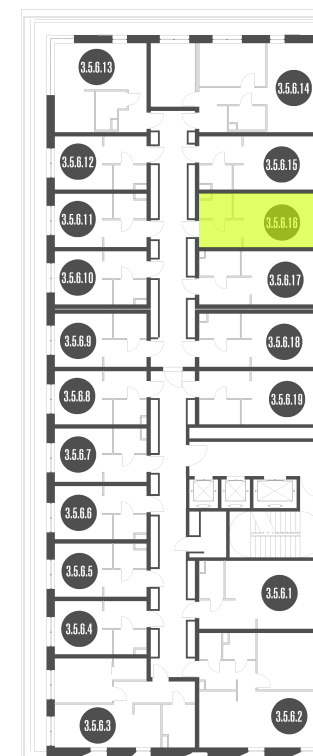

NICE LOFT

Лот №3.5.6.16

Этаж	6
Корпус	3
Площадь	23.4 м ²
Высота	3 м ²
Стоимость	9 466 797 ₽

Цена действительна на 27.05.2026

nice-loft.ru

callcenter@coldy.ru

Автомобильный пр.4 +7 (495) 153 67 85

NICE LOFT

Лот №3.5.6.16

Этаж	6
Корпус	3
Площадь	23.4 м ²
Высота	3 м ²
Стоимость	9 466 797 ₽

Цена действительна на 27.05.2026

nice-loft.ru

callcenter@coldy.ru

Автомобильный пр.4 +7 (495) 153 67 85

Любая информация, представленная в предложении, носит исключительно информационный характер и ни при каких условиях не является публичной офертой, определяемой положениями статьи 437 ГК РФ