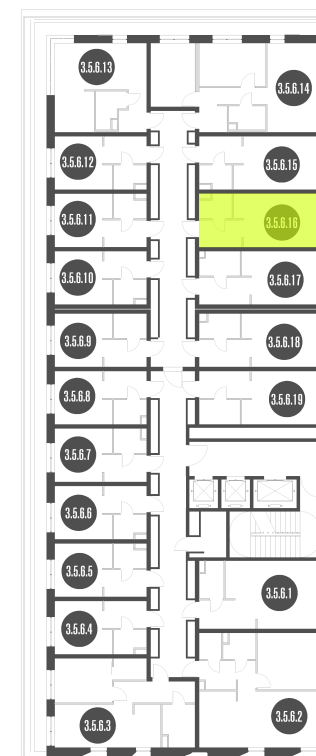

NICE LOFT

Лот №3.5.6.16

Этаж 6

Корпус 3

Этаж 23.42 м²

Стоимость **7 540 649 ₺**
~~10 772 356 ₺~~

Цена действительна на 03.01.2025

nice-loft.ru

NICE LOFT

Лот №3.5.6.16

Этаж 6

Корпус 3

Этаж 23.42 м²

Стоимость **7 540 649 ₹**
~~10 772 356 ₹~~

Цена действительна на 03.01.2025

nice-loft.ru