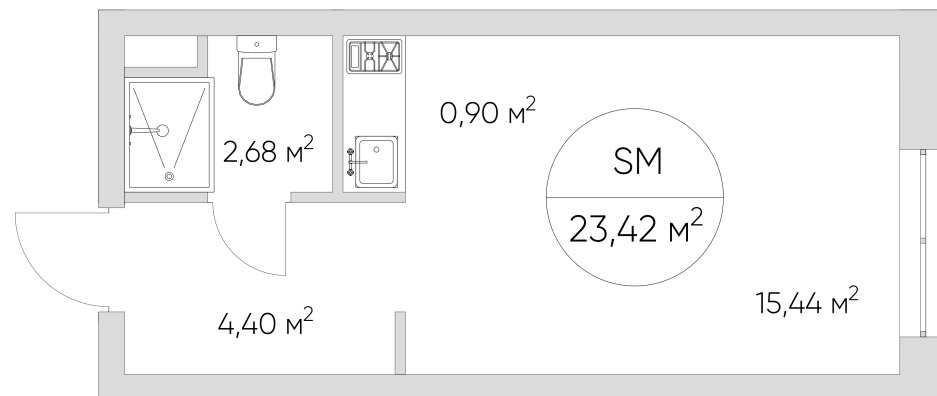

NICE LOFT

Лот №3.5.6.16

Этаж 6

Корпус 3

Этаж 23.42 м²

Стоимость **7 540 649 ₺**
~~10 772 356 ₺~~

Цена действительна на 03.01.2025

nice-loft.ru

NICE LOFT

Лот №3.5.6.16

Этаж 6

Корпус 3

Этаж 23.42 м²

Стоимость **7 540 649 ₹**
~~10 772 356 ₹~~

Цена действительна на 03.01.2025

nice-loft.ru