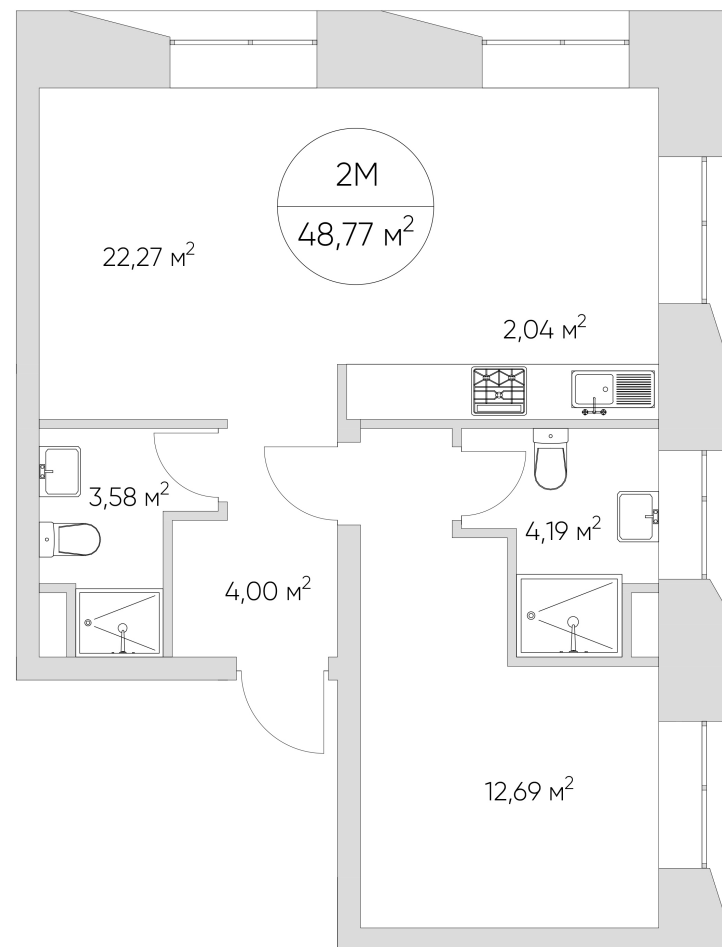

## Лот №1.1.10.6

Этаж 10

Корпус 1

Площадь 52.3 м<sup>2</sup>

Высота 3.00 м<sup>2</sup>

Стоимость 19 098 824 ₽

Цена действительна на 07.06.2026

[nice-loft.ru](http://nice-loft.ru)

## Лот №1.1.10.6

Этаж 10

Корпус 1

Площадь 52.3 м<sup>2</sup>

Высота 3.00 м<sup>2</sup>

Стоимость **19 098 824 ₽**

Цена действительна на 07.06.2026

[nice-loft.ru](http://nice-loft.ru)