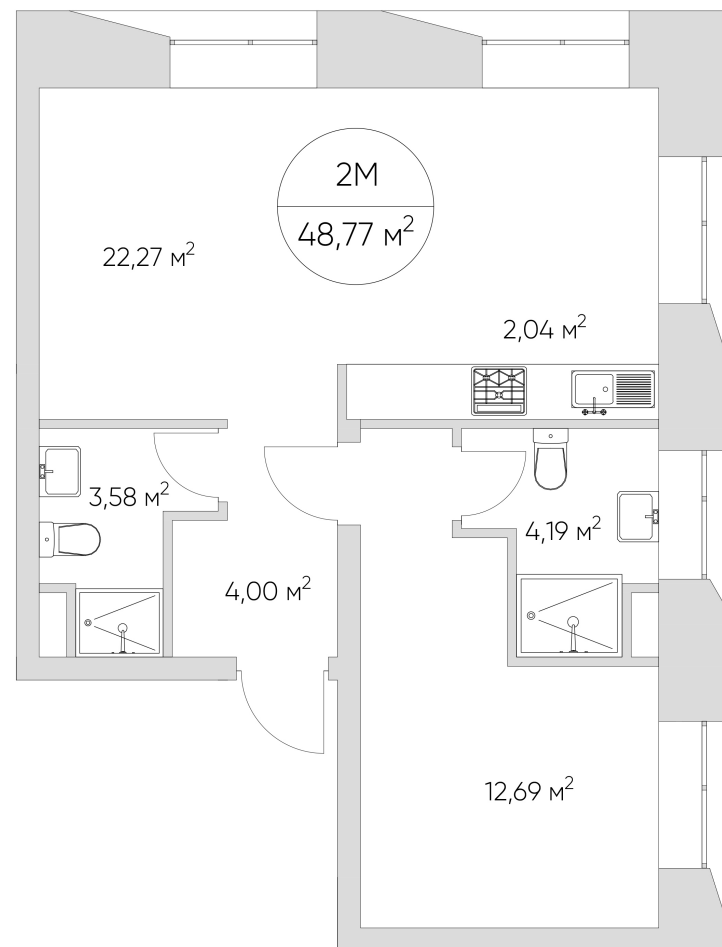

NICE LOFT

Лот №1.1.10.6

Этаж 10

Корпус 1

Площадь 48.77 м²

Стоимость **15 553 728 ₺**
~~22 219 612 ₺~~

Цена действительна на 04.04.2025

nice-loft.ru