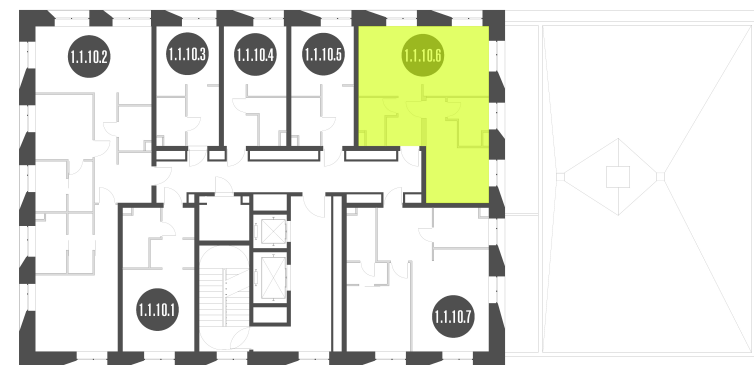

NICE LOFT

Лот №1.1.10.6

Этаж 10

Корпус 1

Этаж 48.77 м²

Стоимость **15 017 882 ₹**
~~18 181 456 ₹~~

Цена действительна на 24.11.2024

nice-loft.ru