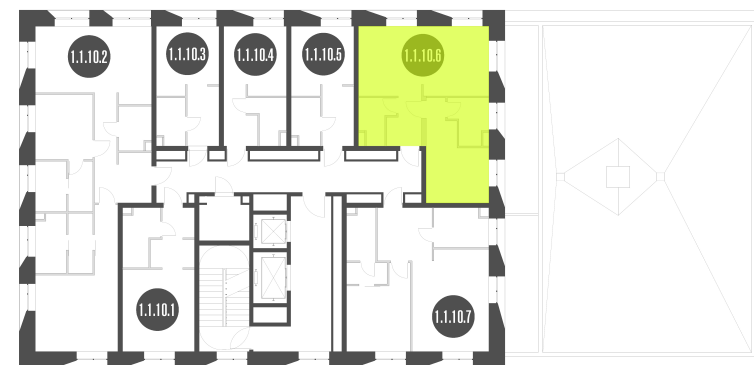

NICE LOFT

Лот №1.1.10.6

Этаж 10

Корпус 1

Площадь 48.77 м²

Стоимость **15 553 728 ₺**
~~22 219 612 ₺~~

Цена действительна на 04.04.2025

nice-loft.ru