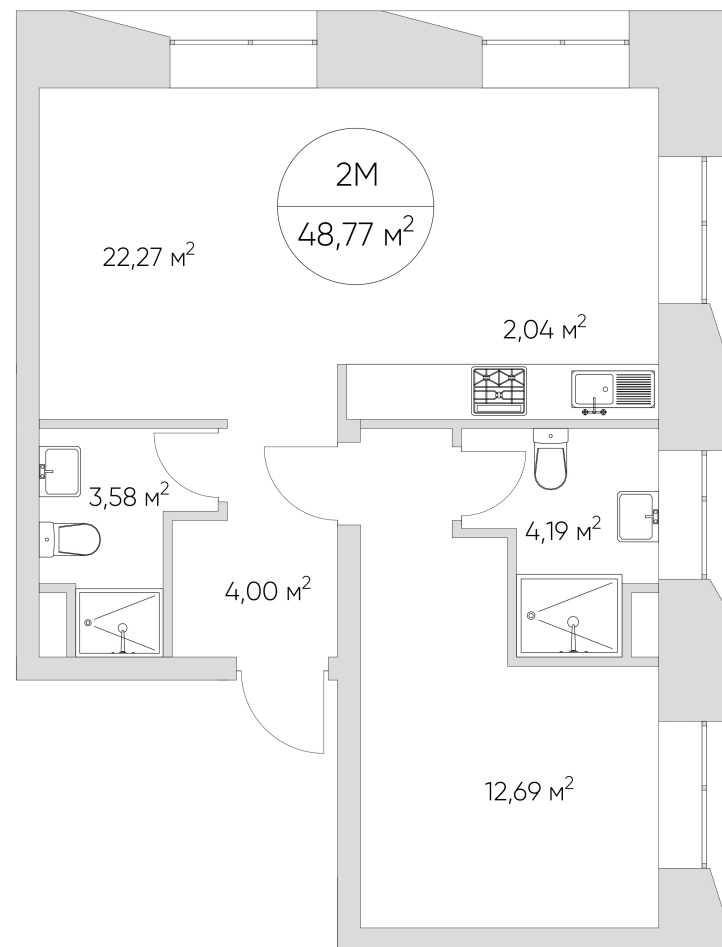

NICE LOFT

Лот №1.1.10.6

Этаж 10

Корпус 1

Этаж 48.77 м²

Стоимость **15 017 882 ₹**
~~18 181 456 ₹~~

Цена действительна на 24.11.2024

nice-loft.ru