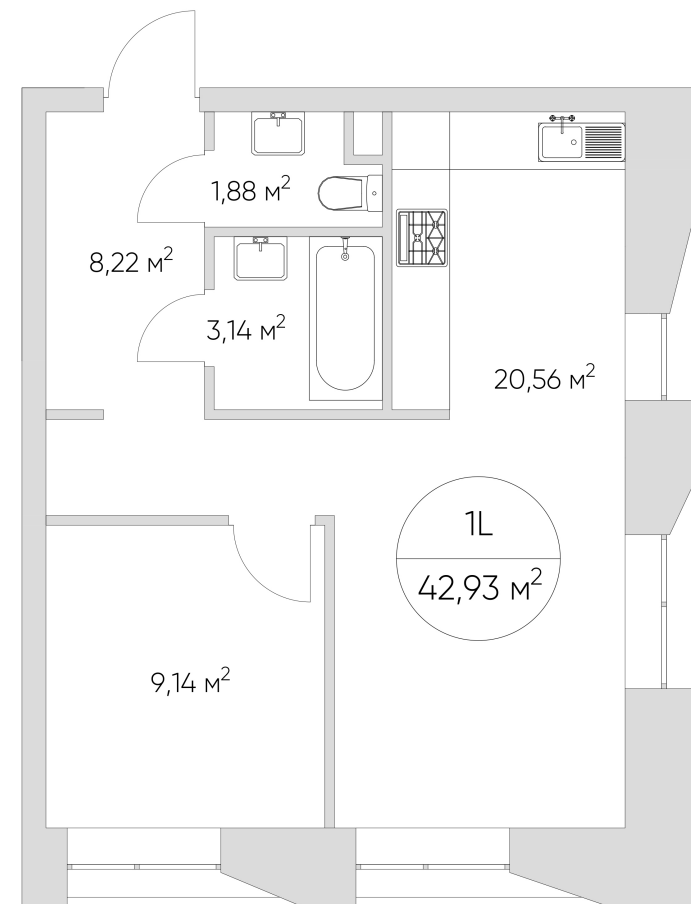

NICE LOFT

Лот №1.1.3.11

Этаж	3
Корпус	1
Площадь	45 м ²
Высота	3 м ²
Стоимость	15 466 053 ₽

Цена действительна на 20.05.2026

nice-loft.ru

callcenter@coldy.ru

Автомобильный пр.4 +7 (495) 153 67 85

NICE LOFT

Лот №1.1.3.11

Этаж	3
Корпус	1
Площадь	45 м ²
Высота	3 м ²
Стоимость	15 466 053 ₽

Цена действительна на 20.05.2026

nice-loft.ru

callcenter@coldy.ru

Автомобильный пр.4 +7 (495) 153 67 85

Любая информация, представленная в предложении, носит исключительно информационный характер и ни при каких условиях не является публичной офертой, определяемой положениями статьи 437 ГК РФ