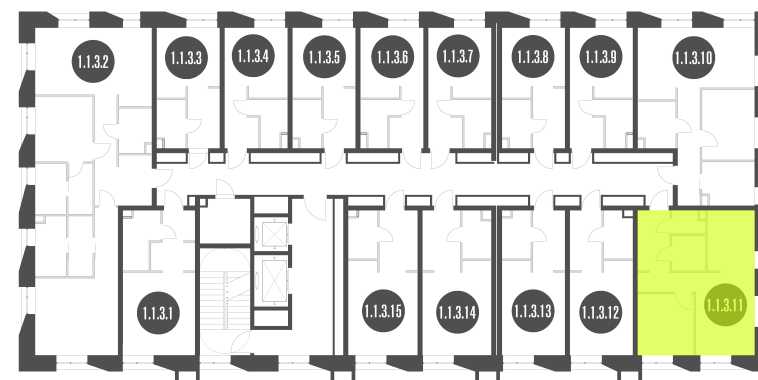

NICE LOFT

Лот №1.1.3.11

Этаж	3
Корпус	1
Площадь	45 м ²
Высота	3 м ²
Стоимость	15 466 053 ₽

Цена действительна на 20.05.2026

nice-loft.ru

callcenter@coldy.ru

Автомобильный пр.4 +7 (495) 153 67 85

NICE LOFT

Лот №1.1.3.11

Этаж	3
Корпус	1
Площадь	45 м ²
Высота	3 м ²
Стоимость	15 466 053 ₽

Цена действительна на 20.05.2026

nice-loft.ru

callcenter@coldy.ru

Автомобильный пр.4 +7 (495) 153 67 85

Любая информация, представленная в предложении, носит исключительно информационный характер и ни при каких условиях не является публичной офертой, определяемой положениями статьи 437 ГК РФ