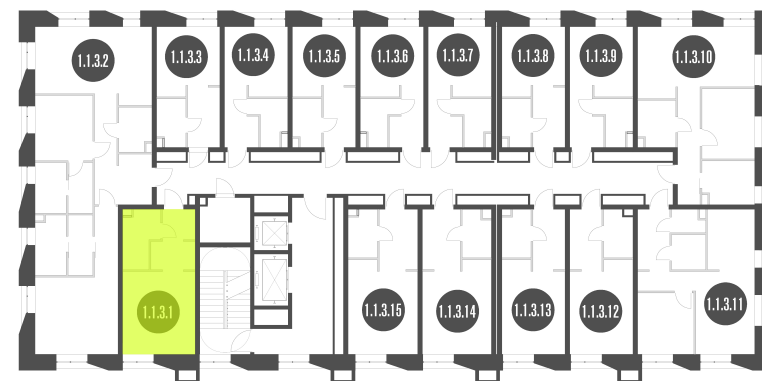

NICE LOFT

Лот №1.1.3.1

Этаж	3
Корпус	1
Площадь	27.4 м ²
Высота	3 м ²
Стоимость	9 815 196 ₽

Цена действительна на 17.05.2026

nice-loft.ru

callcenter@coldy.ru

Автомобильный пр.4 +7 (495) 153 67 85

Любая информация, представленная в предложении, носит исключительно информационный характер и ни при каких условиях не является публичной офертой, определяемой положениями статьи 437 ГК РФ

NICE LOFT

Лот №1.1.3.1

Этаж 3

Корпус 1

Площадь 27.4 м²

Высота 3 м²

Стоимость 9 815 196 ₽

Цена действительна на 17.05.2026