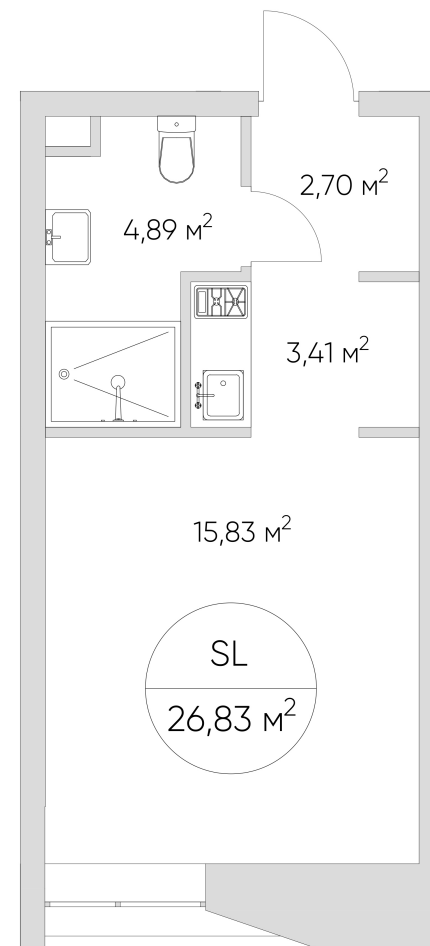

NICE LOFT

Лот №1.1.3.1

Этаж	3
Корпус	1
Площадь	27.4 м ²
Высота	3 м ²
Стоимость	9 815 196 ₽

Цена действительна на 17.05.2026

nice-loft.ru

callcenter@coldy.ru

Автомобильный пр.4 +7 (495) 153 67 85

Любая информация, представленная в предложении, носит исключительно информационный характер и ни при каких условиях не является публичной офертой, определяемой положениями статьи 437 ГК РФ

NICE LOFT

Лот №1.1.3.1

Этаж 3

Корпус 1

Площадь 27.4 м²

Высота 3 м²

Стоимость 9 815 196 ₽

Цена действительна на 17.05.2026