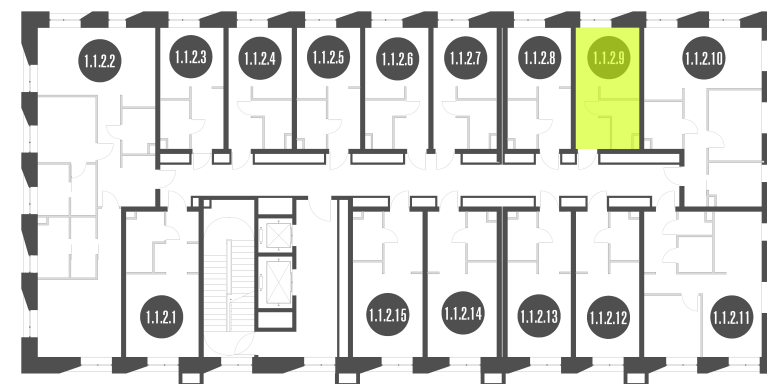

NICE LOFT

Лот №1.1.2.9

Этаж	2
Корпус	1
Площадь	19.9 м ²
Высота	3 м ²
Стоимость	9 446 401 ₽

Цена действительна на 11.05.2026

nice-loft.ru

callcenter@coldy.ru

Автомобильный пр.4 +7 (495) 153 67 85

NICE LOFT

Лот №1.1.2.9

Этаж 2

Корпус 1

Площадь 19.9 м²

Высота 3 м²

Стоимость 9 446 401 ₽

Цена действительна на 11.05.2026

nice-loft.ru