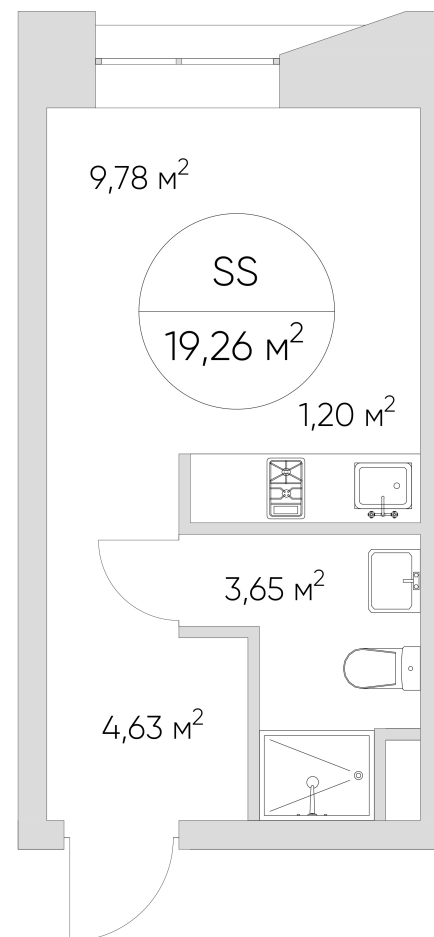

NICE LOFT

Лот №1.1.2.9

Этаж	2
Корпус	1
Площадь	19.9 м ²
Высота	3 м ²
Стоимость	9 446 401 ₽

Цена действительна на 11.05.2026

nice-loft.ru

callcenter@coldy.ru

Автомобильный пр.4 +7 (495) 153 67 85

NICE LOFT

Лот №1.1.2.9

Этаж 2

Корпус 1

Площадь 19.9 м²

Высота 3 м²

Стоимость 9 446 401 ₽

Цена действительна на 11.05.2026

nice-loft.ru