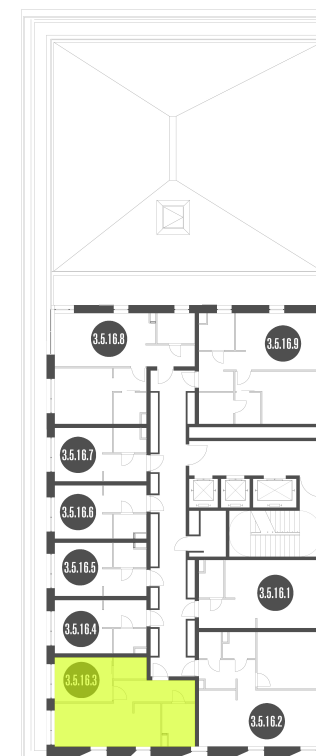

## Лот №3.5.16.3

Этаж	16
Корпус	3
Площадь	40.3 м <sup>2</sup>
Высота	3 м <sup>2</sup>
Стоимость	15 050 259 ₽

Цена действительна на 20.05.2026

[nice-loft.ru](http://nice-loft.ru)

[callcenter@coldy.ru](mailto:callcenter@coldy.ru)