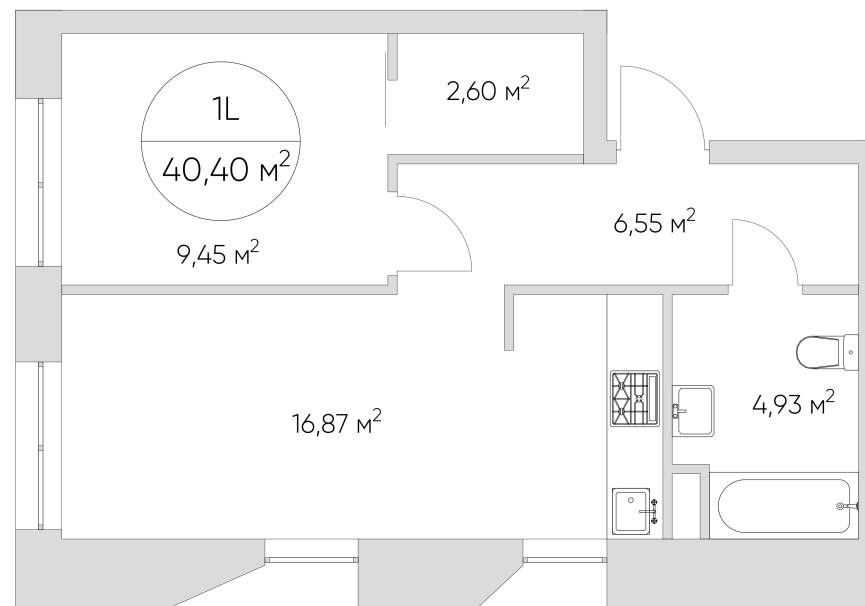

## Лот №3.5.16.3

Этаж	16
Корпус	3
Площадь	40.3 м <sup>2</sup>
Высота	3 м <sup>2</sup>
Стоимость	15 050 259 ₽

Цена действительна на 20.05.2026

[nice-loft.ru](http://nice-loft.ru)

[callcenter@coldy.ru](mailto:callcenter@coldy.ru)