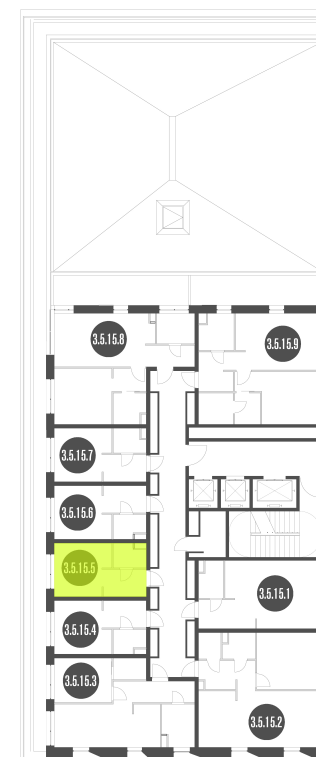

NICE LOFT

Лот №3.5.15.5

Этаж	15
Корпус	3
Площадь	17.5 м ²
Высота	3.00 м ²
Стоимость	8 510 566 ₪

Цена действительна на 08.06.2026

nice-loft.ru

callcenter@coldy.ru

Автомобильный пр.4 +7 (495) 153 67 85

Любая информация, представленная в предложении, носит исключительно информационный характер и ни при каких условиях не является публичной офертой, определяемой положениями статьи 437 ГК РФ

NICE LOFT

Лот №3.5.15.5

Этаж	15
Корпус	3
Площадь	17.5 м ²
Высота	3.00 м ²
Стоимость	8 510 566 ₽

Цена действительна на 08.06.2026

nice-loft.ru

callcenter@coldy.ru

Автомобильный пр.4 +7 (495) 153 67 85

Любая информация, представленная в предложении, носит исключительно информационный характер и ни при каких условиях не является публичной офертой, определяемой положениями статьи 437 ГК РФ