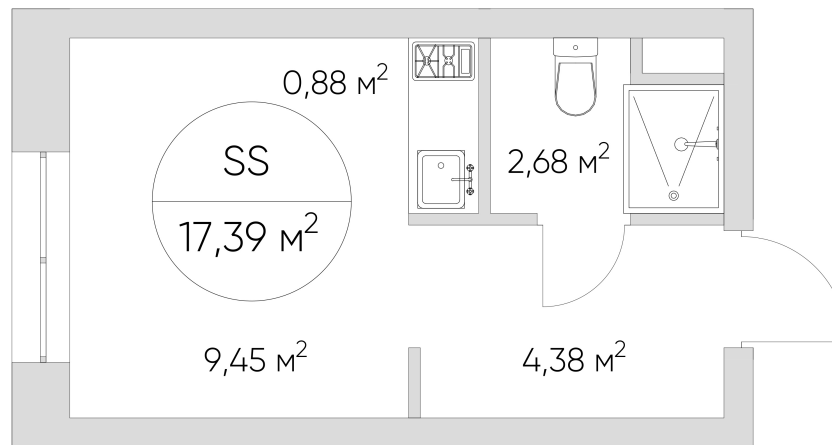

NICE LOFT

Лот №3.5.15.5

Этаж	15
Корпус	3
Площадь	17.5 м ²
Высота	3.00 м ²
Стоимость	8 510 566 ₪

Цена действительна на 08.06.2026

nice-loft.ru

callcenter@coldy.ru

Автомобильный пр.4 +7 (495) 153 67 85

Любая информация, представленная в предложении, носит исключительно информационный характер и ни при каких условиях не является публичной офертой, определяемой положениями статьи 437 ГК РФ

NICE LOFT

Лот №3.5.15.5

Этаж	15
Корпус	3
Площадь	17.5 м ²
Высота	3.00 м ²
Стоимость	8 510 566 ₽

Цена действительна на 08.06.2026

nice-loft.ru

callcenter@coldy.ru

Автомобильный пр.4 +7 (495) 153 67 85

Любая информация, представленная в предложении, носит исключительно информационный характер и ни при каких условиях не является публичной офертой, определяемой положениями статьи 437 ГК РФ