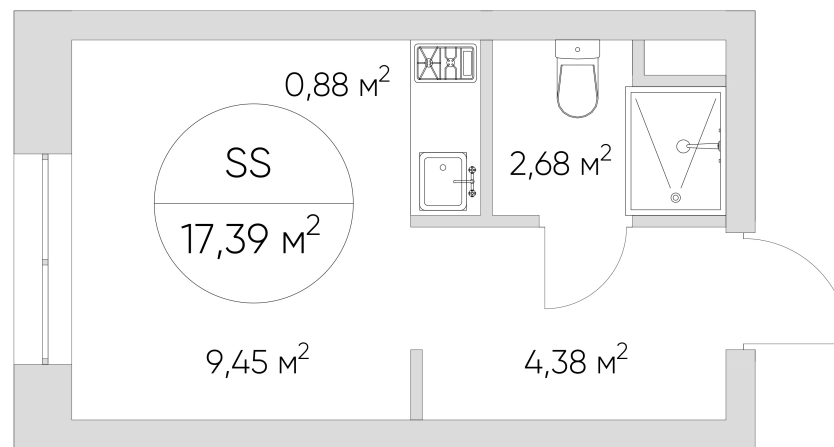

NICE LOFT

Лот №3.5.15.5

Этаж	15
Корпус	3
Площадь	17.5 м ²
Высота	3 м ²
Стоимость	8 419 633 ₽

Цена действительна на 09.04.2026

nice-loft.ru

callcenter@coldy.ru

Автомобильный пр.4 +7 (495) 153 67 85

Любая информация, представленная в предложении, носит исключительно информационный характер и ни при каких условиях не является публичной офертой, определяемой положениями статьи 437 ГК РФ