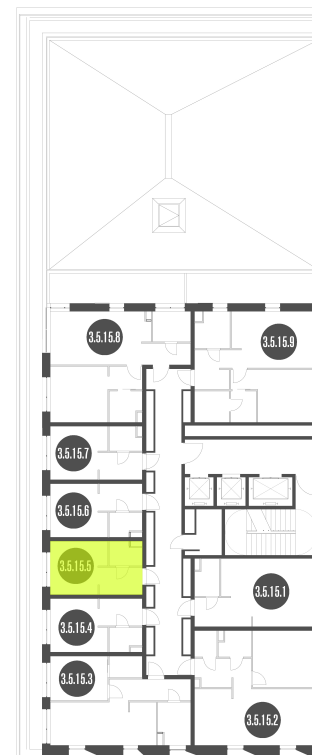

NICE LOFT

Лот №3.5.15.5

Этаж	15
Корпус	3
Площадь	17.5 м ²
Высота	3 м ²
Стоимость	8 419 633 ₽

Цена действительна на 09.04.2026

nice-loft.ru

callcenter@coldy.ru

Автомобильный пр.4 +7 (495) 153 67 85

Любая информация, представленная в предложении, носит исключительно информационный характер и ни при каких условиях не является публичной офертой, определяемой положениями статьи 437 ГК РФ