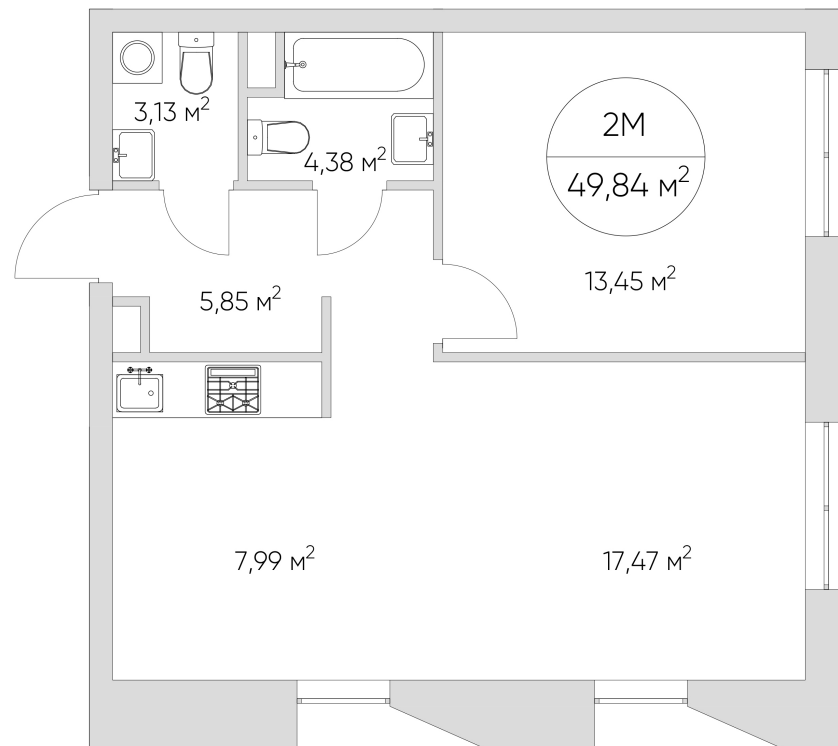

NICE LOFT

Лот №3.5.13.2

Этаж 13

Корпус 3

Площадь 49.8 м²

Высота 3.00 м²

Стоимость 16 515 871 ₽

Цена действительна на 21.06.2026

NICE LOFT

Лот №3.5.13.2

Этаж	13
Корпус	3
Площадь	49.8 м ²
Высота	3.00 м ²
Стоимость	16 515 871 ₽

Цена действительна на 21.06.2026

nice-loft.ru

callcenter@coldy.ru

Автомобильный пр.4 +7 (495) 153 67 85

Любая информация, представленная в предложении, носит исключительно информационный характер и ни при каких условиях не является публичной офертой, определяемой положениями статьи 437 ГК РФ