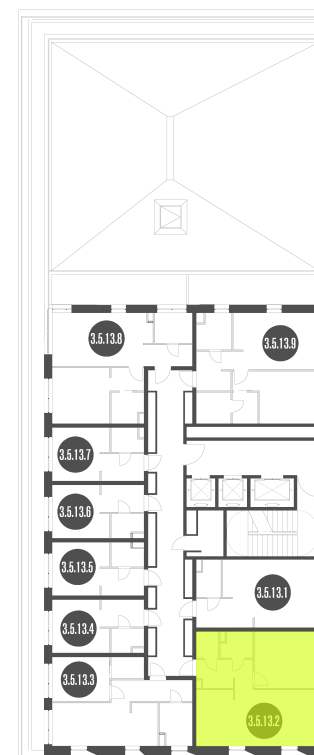

NICE LOFT

Лот №3.5.13.2

Этаж 13

Корпус 3

Площадь 49.8 м²

Высота 3.00 м²

Стоимость 16 515 871 ₽

Цена действительна на 21.06.2026

NICE LOFT

Лот №3.5.13.2

Этаж	13
Корпус	3
Площадь	49.8 м ²
Высота	3.00 м ²
Стоимость	16 515 871 ₽

Цена действительна на 21.06.2026

nice-loft.ru

callcenter@coldy.ru

Автомобильный пр.4 +7 (495) 153 67 85

Любая информация, представленная в предложении, носит исключительно информационный характер и ни при каких условиях не является публичной офертой, определяемой положениями статьи 437 ГК РФ