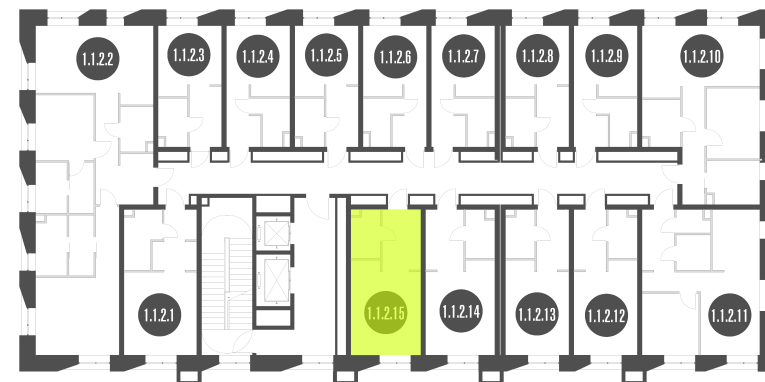

## Лот №1.1.2.15

Этаж 2

Корпус 1

Площадь 26.4 м<sup>2</sup>

Высота 3 м<sup>2</sup>

Стоимость 9 124 929 ₽

Цена действительна на 20.04.2026

[nice-loft.ru](http://nice-loft.ru)