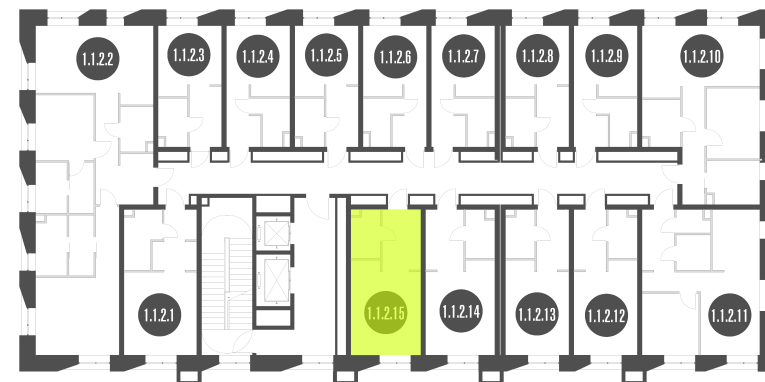

## Лот №1.1.2.15

Этаж 2

Корпус 1

Площадь 26.4 м<sup>2</sup>

Высота 3.00 м<sup>2</sup>

Стоимость 9 419 176 ₽

Цена действительна на 04.06.2026

[nice-loft.ru](http://nice-loft.ru)