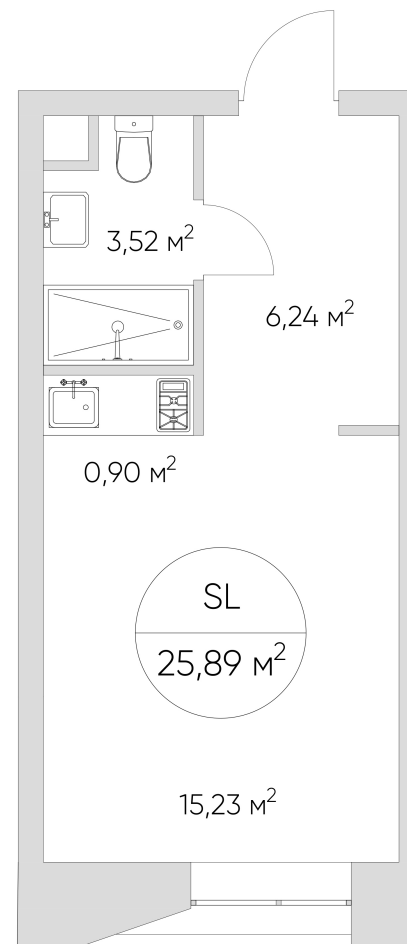

## Лот №1.1.2.15

Этаж	2
Корпус	1
Площадь	26.4 м <sup>2</sup>
Высота	3.00 м <sup>2</sup>
Стоимость	9 419 176 ₽

Цена действительна на 04.06.2026

[nice-loft.ru](http://nice-loft.ru)

[callcenter@coldy.ru](mailto:callcenter@coldy.ru)

## Лот №1.1.2.15

Этаж 2

Корпус 1

Площадь 26.4 м<sup>2</sup>

Высота 3.00 м<sup>2</sup>

Стоимость 9 419 176 ₽

Цена действительна на 04.06.2026

[nice-loft.ru](http://nice-loft.ru)