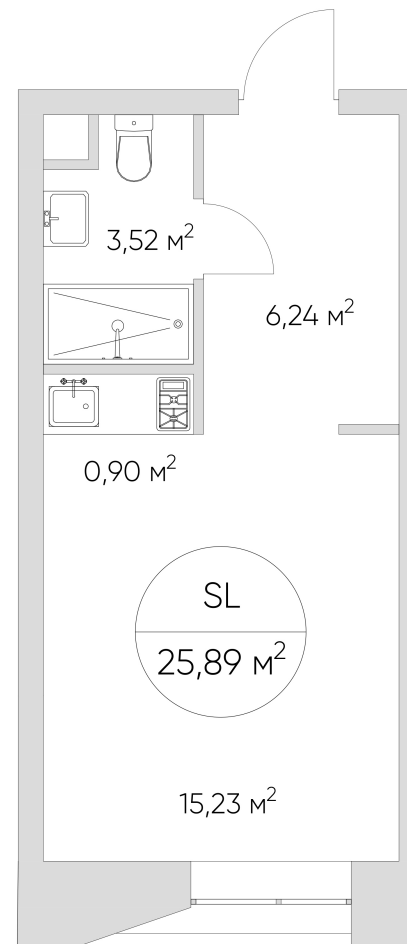

## Лот №1.1.2.15

Этаж	2
Корпус	1
Площадь	26.4 м <sup>2</sup>
Высота	3 м <sup>2</sup>
Стоимость	9 124 929 ₽

Цена действительна на 20.04.2026

[nice-loft.ru](http://nice-loft.ru)

[callcenter@coldy.ru](mailto:callcenter@coldy.ru)

## Лот №1.1.2.15

Этаж 2

Корпус 1

Площадь 26.4 м<sup>2</sup>

Высота 3 м<sup>2</sup>

Стоимость 9 124 929 ₽

Цена действительна на 20.04.2026

[nice-loft.ru](http://nice-loft.ru)