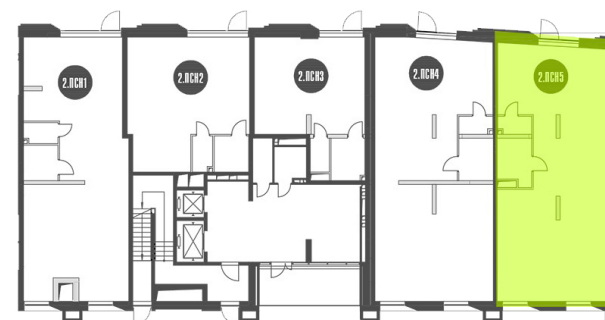

NICE LOFT

Лот №2.ПСН5

Этаж	1
Корпус	2
Площадь	123.2 м ²
Высота	4.9 м ²
Стоимость	77 197 120 ₹

Цена действительна на 05.04.2026

nice-loft.ru

callcenter@coldy.ru

Автомобильный пр.4 +7 (495) 153 67 85

Любая информация, представленная в предложении, носит исключительно информационный характер и ни при каких условиях не является публичной офертой, определяемой положениями статьи 437 ГК РФ

NICE LOFT

Лот №2.ПСН5

Этаж 1

Корпус 2

Площадь 123.2 м²

Высота 4.9 м²

Стоимость 77 197 120 ₽

Цена действительна на 05.04.2026