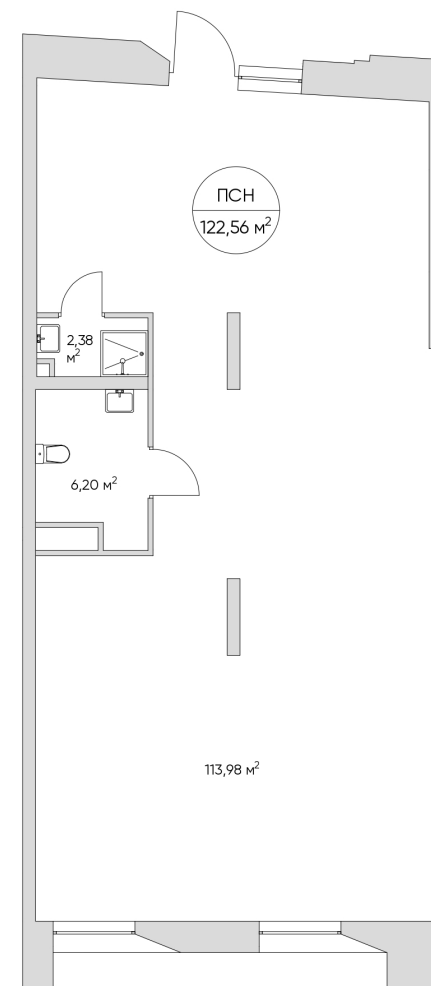

NICE LOFT

Лот №2.ПСН5

Этаж	1
Корпус	2
Площадь	123.2 м ²
Высота	4.9 м ²
Стоимость	77 197 120 ₹

Цена действительна на 05.04.2026

nice-loft.ru

callcenter@coldy.ru

Автомобильный пр.4 +7 (495) 153 67 85

Любая информация, представленная в предложении, носит исключительно информационный характер и ни при каких условиях не является публичной офертой, определяемой положениями статьи 437 ГК РФ

NICE LOFT

Лот №2.ПСН5

Этаж 1

Корпус 2

Площадь 123.2 м²

Высота 4.9 м²

Стоимость 77 197 120 ₽

Цена действительна на 05.04.2026