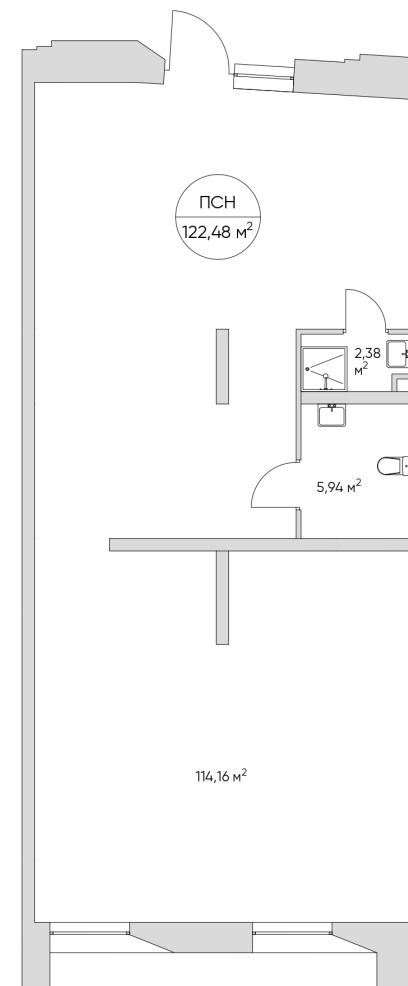

NICE LOFT

Лот №2.ПСН4

Этаж	1
Корпус	2
Площадь	123.5 м ²
Высота	4.9 м ²
Стоимость	75 594 350 ₺ 68 034 915 ₺

Цена действительна на 29.04.2026

nice-loft.ru

callcenter@coldy.ru

Автомобильный пр.4 +7 (495) 153 67 85

Этаж 1

Корпус 2

Площадь 123.5 м²

Высота 4.9 м²

Стоимость **75 594 350 ₽**
68-034-915-₽

Цена действительна на 29.04.2026

nice-loft.ru

callcenter@coldy.ru