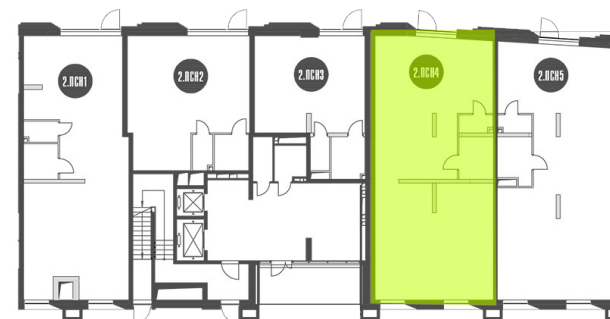

NICE LOFT

Лот №2.ПСН4

Этаж 1

Корпус 2

Площадь 123.5 м²

Высота 4.90 м²

Стоимость **75 594 350 ₺**
~~68 034 915 ₺~~

Цена действительна на 13.06.2026