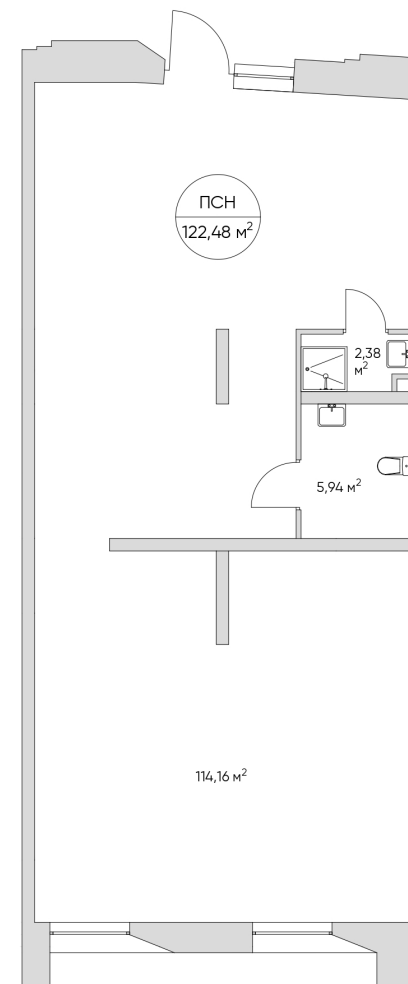

NICE LOFT

Лот №2.ПСН4

| | |
|-----------|-------------------------------------|
| Этаж | 1 |
| Корпус | 2 |
| Площадь | 123.5 м ² |
| Высота | 4.90 м ² |
| Стоимость | 75 594 350 ₹ 68 034 915 ₹ |

Цена действительна на 13.06.2026

NICE LOFT

Лот №2.ПСН4

Этаж 1

Корпус 2

Площадь 123.5 м²

Высота 4.90 м²

Стоимость **75 594 350 ₺**
~~68 034 915 ₺~~

Цена действительна на 13.06.2026