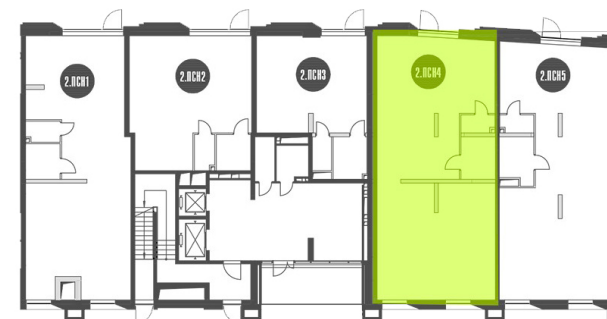

NICE LOFT

Лот №2.ПСН4

Этаж	1
Корпус	2
Площадь	123.5 м ²
Высота	4.9 м ²
Стоимость	75 594 350 ₺ 68 034 915 ₺

Цена действительна на 29.04.2026

nice-loft.ru

callcenter@coldy.ru

Автомобильный пр.4 +7 (495) 153 67 85

Этаж 1

Корпус 2

Площадь 123.5 м²

Высота 4.9 м²

Стоимость **75 594 350 ₽**
68-034-915-₽

Цена действительна на 29.04.2026

nice-loft.ru

callcenter@coldy.ru