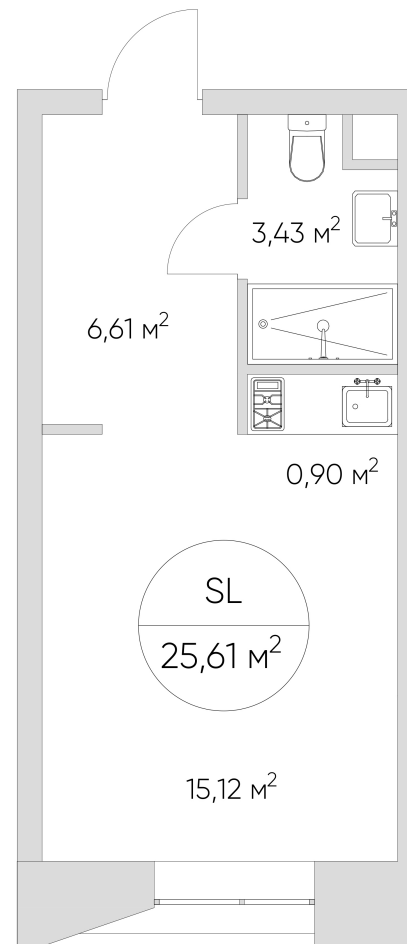

NICE LOFT

Лот №1.1.2.14

Этаж	2
Корпус	1
Площадь	26.2 м ²
Высота	3 м ²
Стоимость	9 055 801 ₽

Цена действительна на 22.04.2026

nice-loft.ru

callcenter@coldy.ru

Автомобильный пр.4 +7 (495) 153 67 85

Любая информация, представленная в предложении, носит исключительно информационный характер и ни при каких условиях не является публичной офертой, определяемой положениями статьи 437 ГК РФ

NICE LOFT

Лот №1.1.2.14

Этаж 2

Корпус 1

Площадь 26.2 м²

Высота 3 м²

Стоимость 9 055 801 ₽

Цена действительна на 22.04.2026