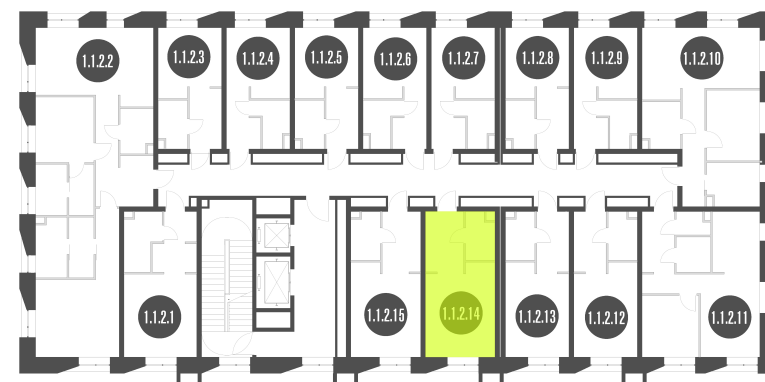

NICE LOFT

Лот №1.1.2.14

Этаж	2
Корпус	1
Площадь	26.2 м ²
Высота	3 м ²
Стоимость	9 055 801 ₽

Цена действительна на 22.04.2026

nice-loft.ru

callcenter@coldy.ru

Автомобильный пр.4 +7 (495) 153 67 85

Любая информация, представленная в предложении, носит исключительно информационный характер и ни при каких условиях не является публичной офертой, определяемой положениями статьи 437 ГК РФ

NICE LOFT

Лот №1.1.2.14

Этаж 2

Корпус 1

Площадь 26.2 м²

Высота 3 м²

Стоимость 9 055 801 ₽

Цена действительна на 22.04.2026