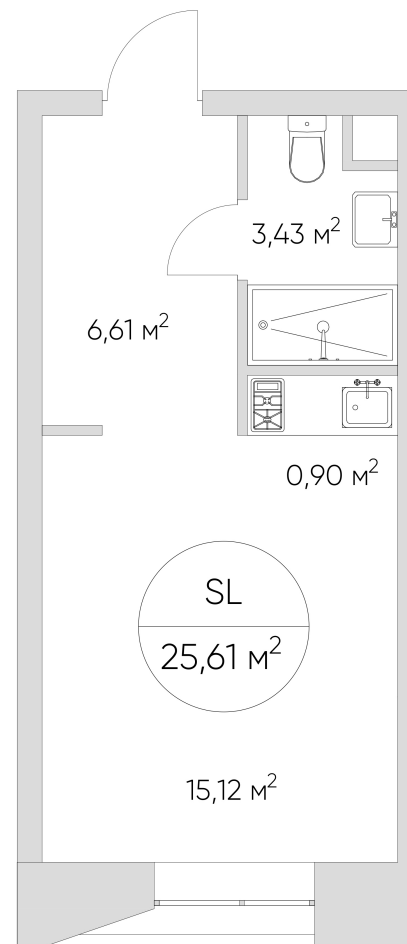

NICE LOFT

Лот №1.1.2.14

Этаж 2

Корпус 1

Этаж 25.61 м²

Стоимость **7 748 658 ₹**
11 069 512 ₹

Цена действительна на 03.01.2025

nice-loft.ru

callcenter@coldy.ru

Автомобильный пр.4 +7 (495) 153 67 85

NICE LOFT

Лот №1.1.2.14

Этаж 2

Корпус 1

Этаж 25.61 м²

Стоимость **7 748 658 ₺**
~~11 069 512 ₺~~