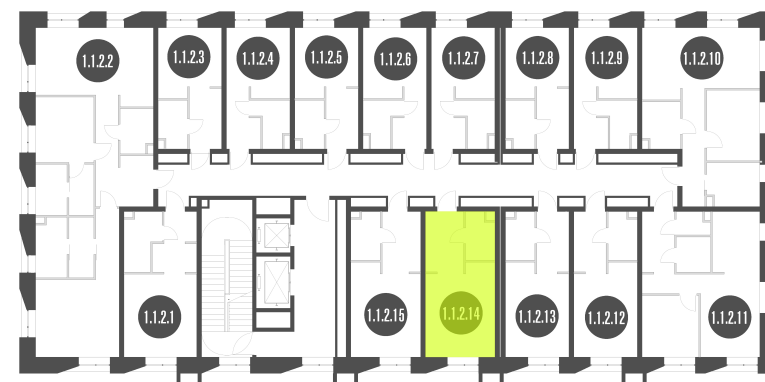

callcenter@coldy.ru

Автомобильный пр.4 +7 (495) 153 67 85

NICE LOFT

Лот №1.1.2.14

Этаж 2

Корпус 1

Этаж 25.61 м²

Стоимость **7 748 658 ₺**
~~11 069 512 ₺~~