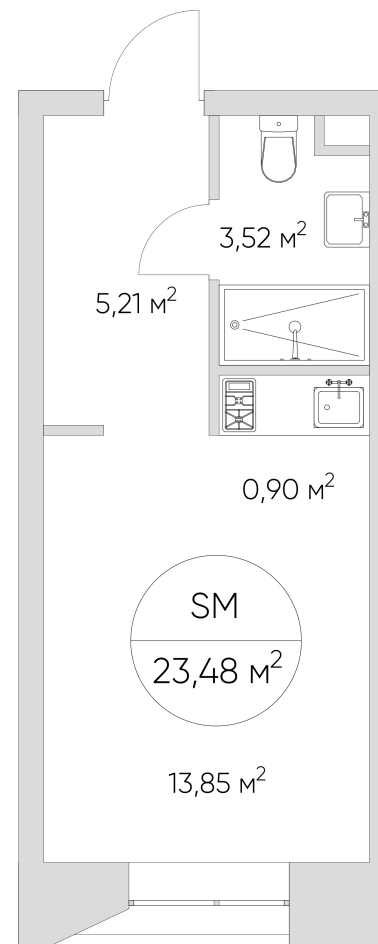

NICE LOFT

Лот №1.1.2.12

Этаж	2
Корпус	1
Площадь	24 м ²
Высота	3 м ²
Стоимость	9 641 624 ₽

Цена действительна на 26.05.2026

nice-loft.ru

callcenter@coldy.ru

Автомобильный пр.4 +7 (495) 153 67 85

NICE LOFT

Лот №1.1.2.12

Этаж 2

Корпус 1

Площадь 24 м²

Высота 3 м²

Стоимость 9 641 624 ₽

Цена действительна на 26.05.2026

nice-loft.ru