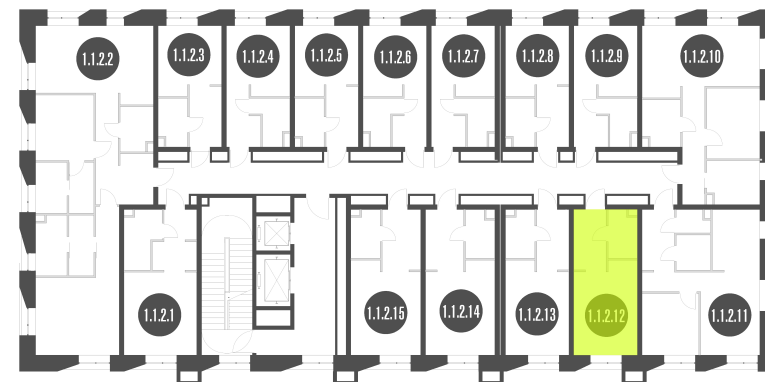

NICE LOFT

Лот №1.1.2.12

Этаж	2
Корпус	1
Площадь	24 м ²
Высота	3 м ²
Стоимость	9 641 624 ₽

Цена действительна на 26.05.2026

nice-loft.ru

callcenter@coldy.ru

Автомобильный пр.4 +7 (495) 153 67 85

NICE LOFT

Лот №1.1.2.12

Этаж 2

Корпус 1

Площадь 24 м²

Высота 3 м²

Стоимость 9 641 624 ₽

Цена действительна на 26.05.2026

nice-loft.ru