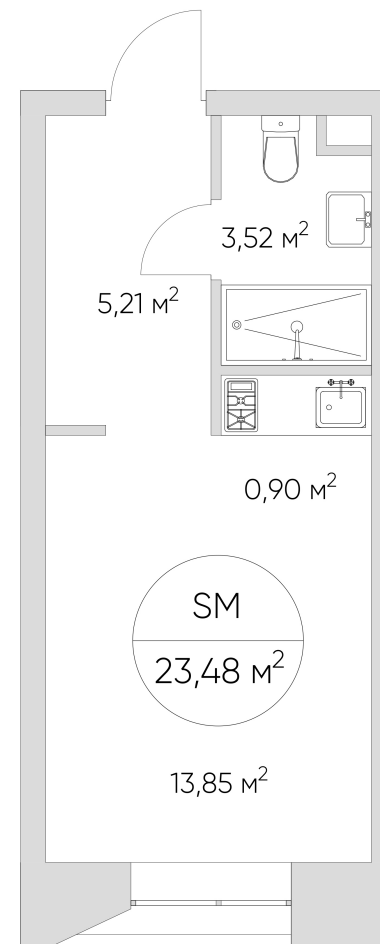

NICE LOFT

Лот №1.1.2.12

Этаж 2

Корпус 1

Этаж 23.48 м²

Стоимость **7 433 904 ₹**
~~8 999 884 ₹~~

Цена действительна на 23.11.2024

nice-loft.ru