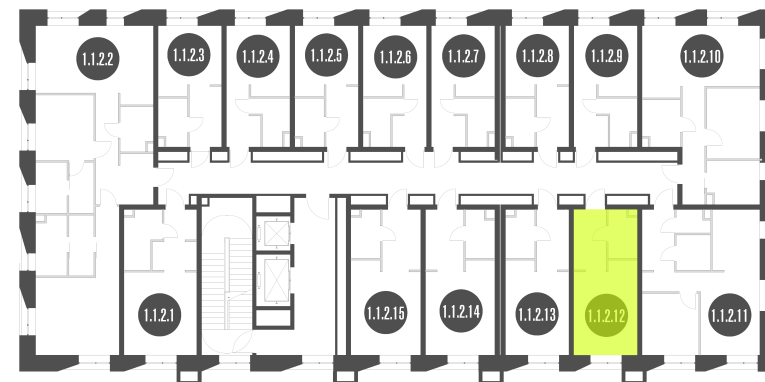

NICE LOFT

Лот №1.1.2.12

Этаж 2

Корпус 1

Этаж 23.48 м²

Стоимость **7 433 904 ₹**
~~8 999 884 ₹~~

Цена действительна на 23.11.2024

nice-loft.ru