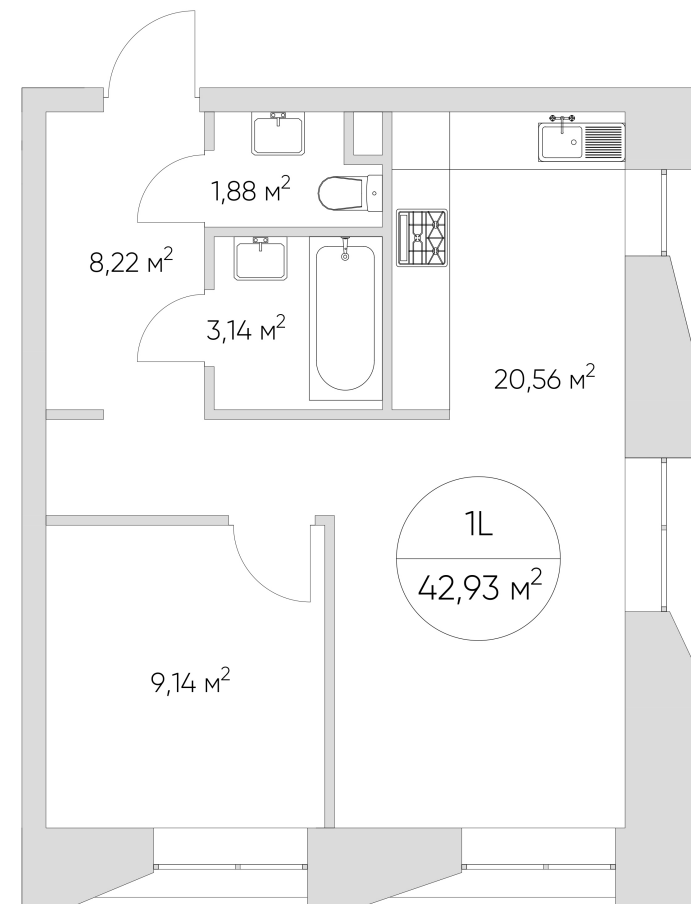

NICE LOFT

Лот №1.1.2.11

Этаж	2
Корпус	1
Площадь	45 м ²
Высота	3 м ²
Стоимость	15 090 663 ₽

Цена действительна на 20.05.2026

nice-loft.ru

callcenter@coldy.ru

Автомобильный пр.4 +7 (495) 153 67 85

Любая информация, представленная в предложении, носит исключительно информационный характер и ни при каких условиях не является публичной офертой, определяемой положениями статьи 437 ГК РФ

NICE LOFT

Лот №1.1.2.11

Этаж 2

Корпус 1

Площадь 45 м²

Высота 3 м²

Стоимость 15 090 663 ₽

Цена действительна на 20.05.2026