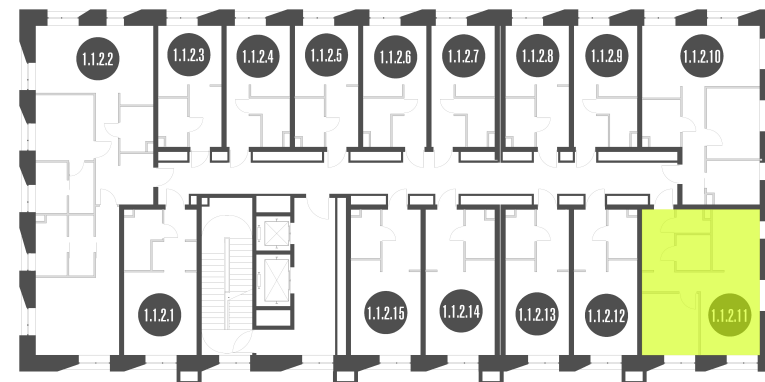

NICE LOFT

Лот №1.1.2.11

Этаж	2
Корпус	1
Площадь	45 м ²
Высота	3 м ²
Стоимость	15 090 663 ₽

Цена действительна на 20.05.2026

nice-loft.ru

callcenter@coldy.ru

Автомобильный пр.4 +7 (495) 153 67 85

Любая информация, представленная в предложении, носит исключительно информационный характер и ни при каких условиях не является публичной офертой, определяемой положениями статьи 437 ГК РФ

NICE LOFT

Лот №1.1.2.11

Этаж 2

Корпус 1

Площадь 45 м²

Высота 3 м²

Стоимость 15 090 663 ₽

Цена действительна на 20.05.2026