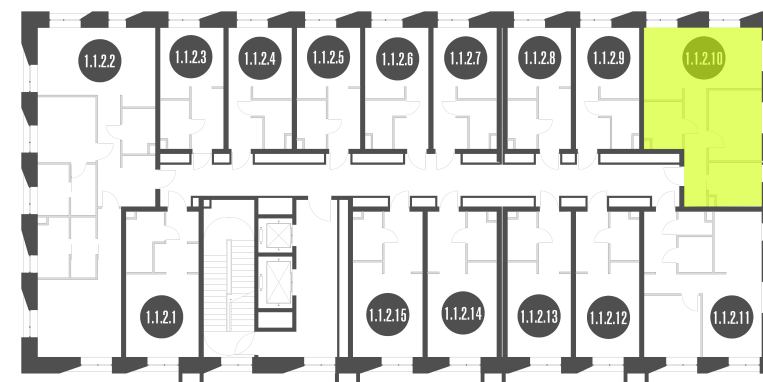

NICE LOFT

Лот №1.1.2.10

Этаж 2

Корпус 1

Площадь 49.6 м²

Высота 3 м²

Стоимость 16 488 151 ₽

Цена действительна на 30.04.2026