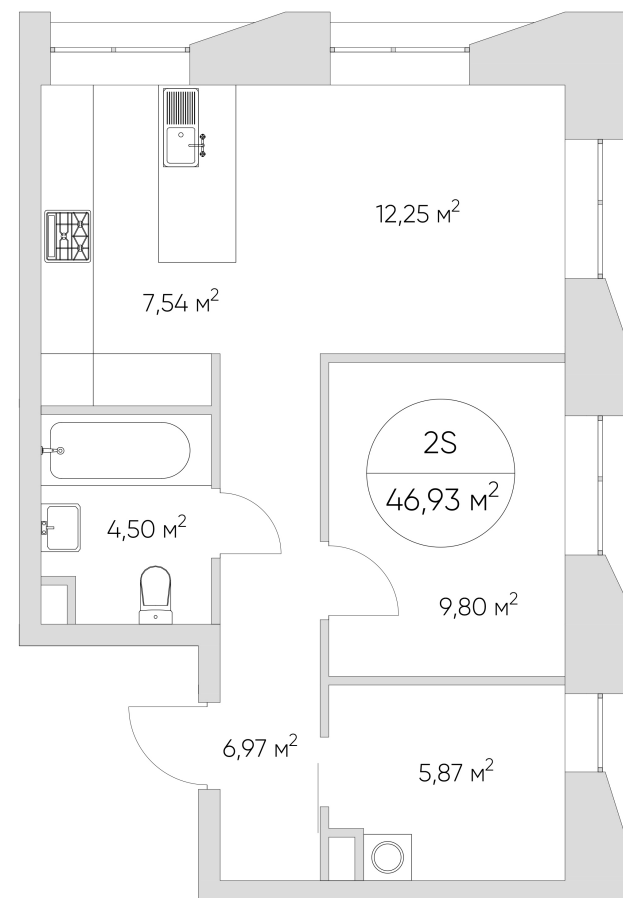

NICE LOFT

Лот №1.1.2.10

Этаж 2

Корпус 1

Площадь 49.6 м²

Высота 3 м²

Стоимость 16 488 151 ₽

Цена действительна на 30.04.2026