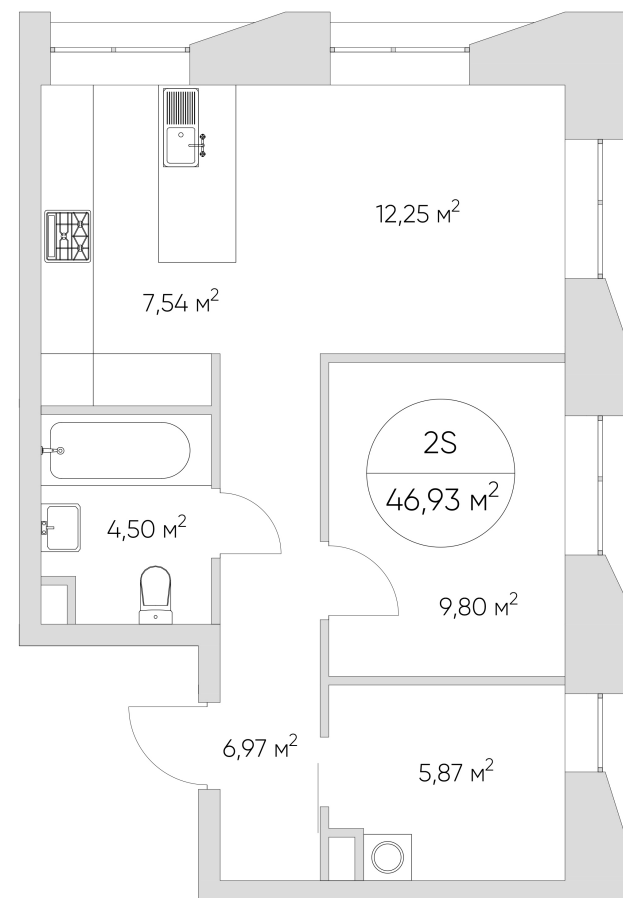

NICE LOFT

Лот №1.1.2.10

Этаж 2

Корпус 1

Площадь 49.6 м²

Высота 3 м²

Стоимость 16 425 006 ₽

Цена действительна на 09.05.2026