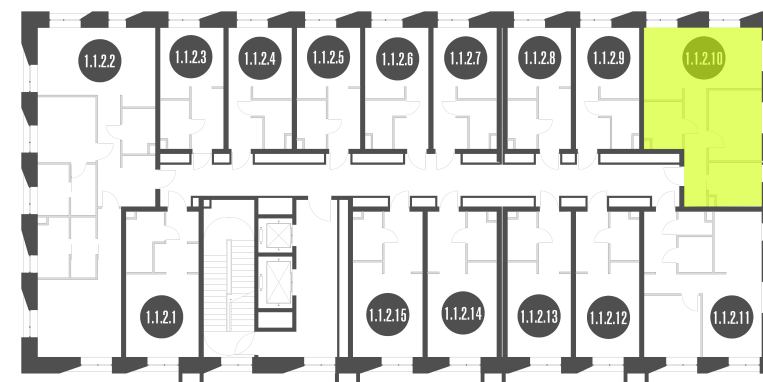

NICE LOFT

Лот №1.1.2.10

Этаж 2

Корпус 1

Площадь 49.6 м²

Высота 3 м²

Стоимость 16 425 006 ₽

Цена действительна на 09.05.2026