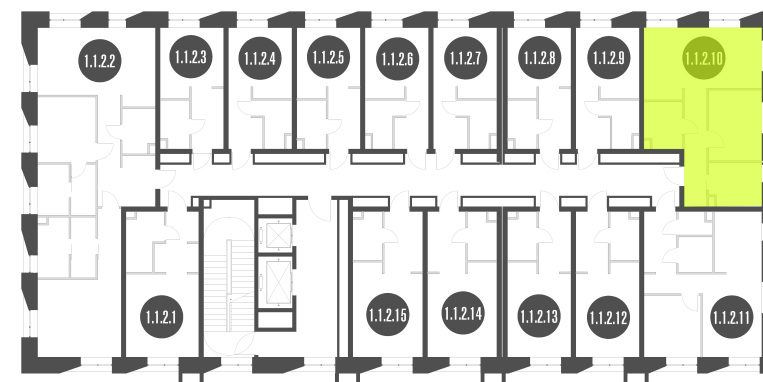

NICE LOFT

Лот №1.1.2.10

Этаж 2

Корпус 1

Этаж 46.93 м²

Стоимость **13 834 935 ₺**
~~16 749 317 ₺~~

Цена действительна на 22.11.2024

nice-loft.ru