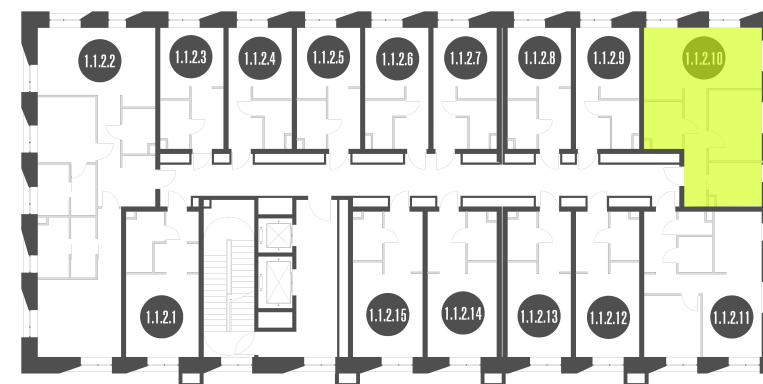

NICE LOFT

Лот №1.1.2.10

Этаж 2

Корпус 1

Площадь 49.6 м²

Стоимость **17 201 280 ₺**
~~22 935 040 ₺~~

Цена действительна на 03.09.2025

nice-loft.ru