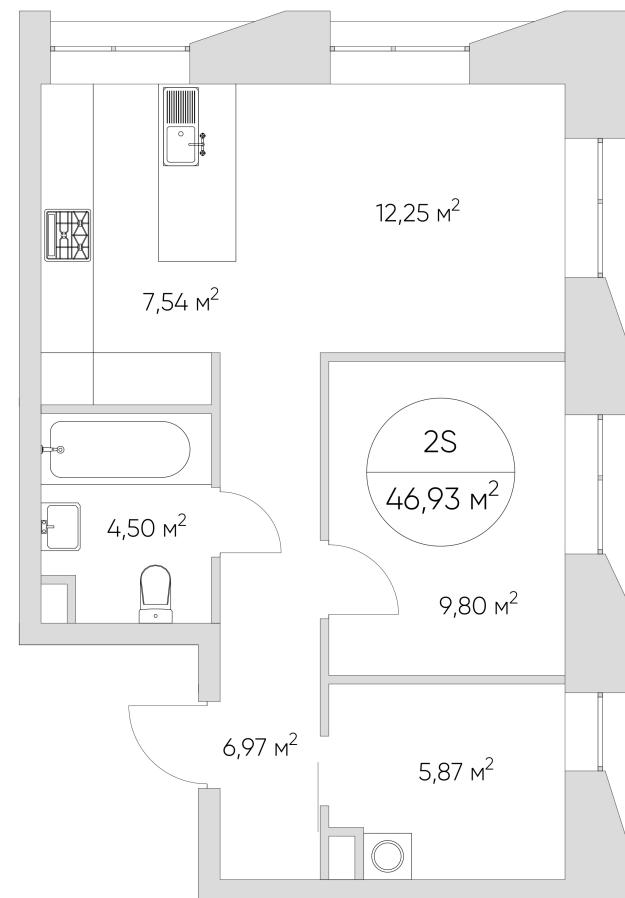

NICE LOFT

Лот №1.1.2.10

Этаж 2

Корпус 1

Этаж 46.93 м²

Стоимость **13 834 935 ₺**
~~16 749 317 ₺~~

Цена действительна на 22.11.2024

nice-loft.ru