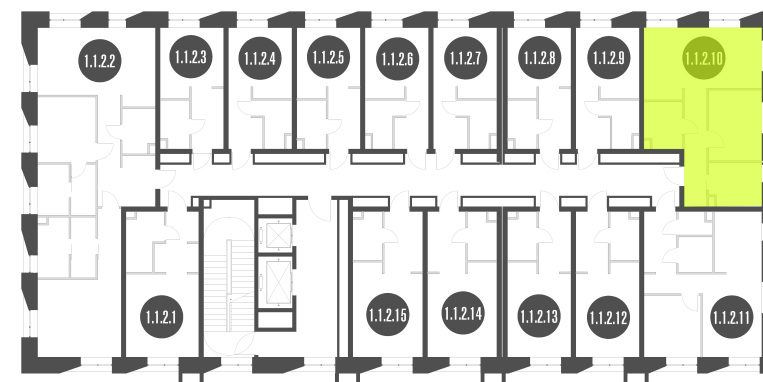

NICE LOFT

Лот №1.1.2.10

Этаж 2

Корпус 1

Площадь 46.93 м²

Стоимость **14 372 312 ₺**
~~20 531 875 ₺~~

Цена действительна на 12.04.2025

nice-loft.ru