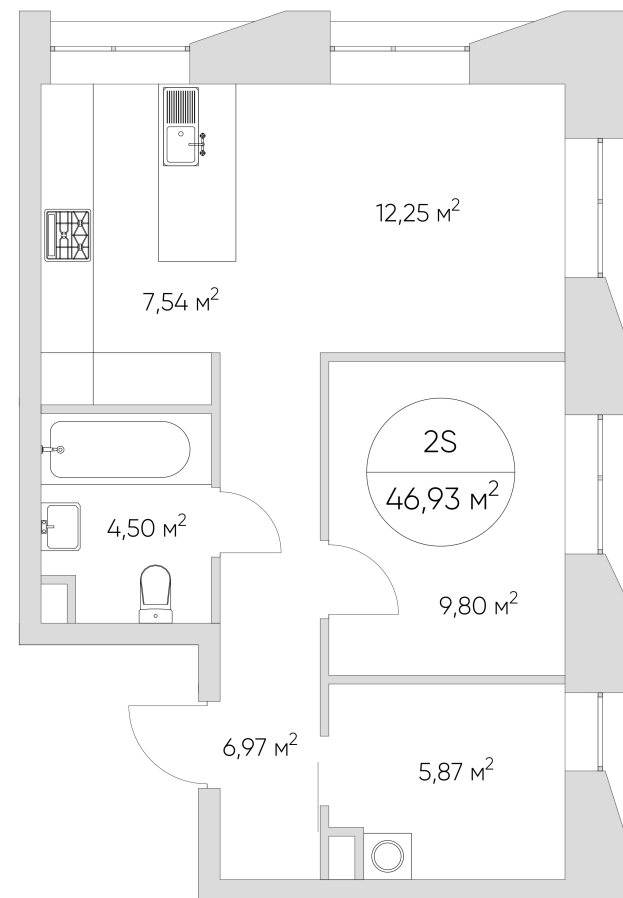

NICE LOFT

Лот №1.1.2.10

Этаж 2

Корпус 1

Площадь 49.6 м²

Стоимость **17 201 280 ₺**
22-935-040 ₺

Цена действительна на 03.09.2025

nice-loft.ru

NICE LOFT

Лот №1.1.2.10

Этаж 2

Корпус 1

Площадь 49.6 м²

Стоимость **17 201 280 ₺**
~~22 935 040 ₺~~

Цена действительна на 03.09.2025

nice-loft.ru