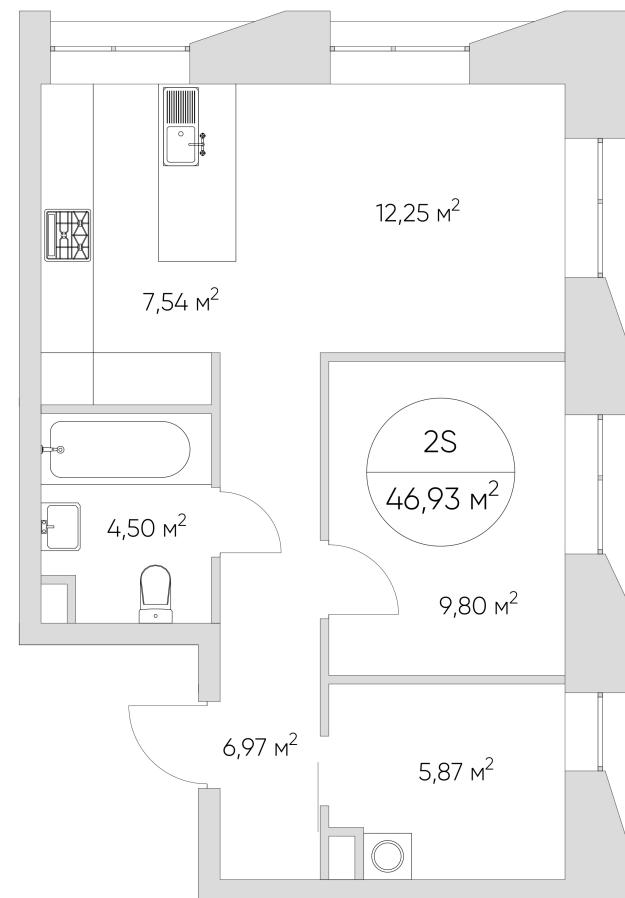

NICE LOFT

Лот №1.1.2.10

Этаж 2

Корпус 1

Площадь 46.93 м²

Стоимость **14 372 312 ₺**
~~20 531 875 ₺~~

Цена действительна на 12.04.2025

nice-loft.ru