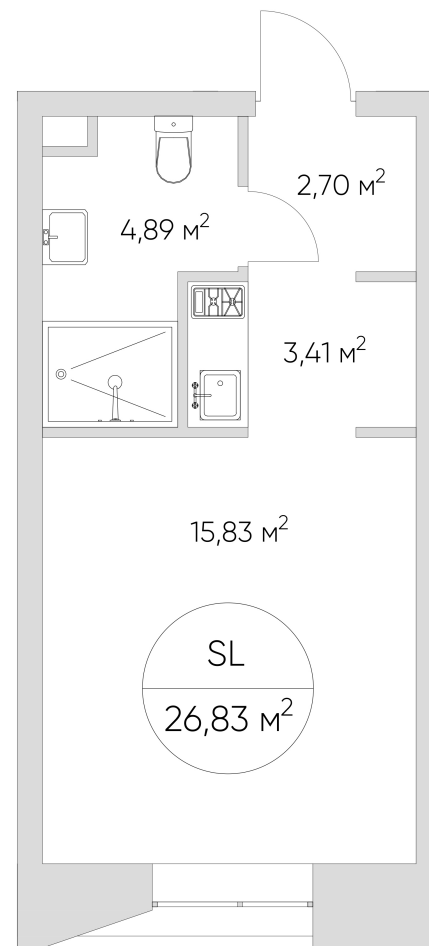

NICE LOFT

Лот №1.1.2.1

Этаж	2
Корпус	1
Площадь	27.4 м ²
Высота	3 м ²
Стоимость	9 708 327 ₽

Цена действительна на 18.05.2026

nice-loft.ru

callcenter@coldy.ru

Автомобильный пр.4 +7 (495) 153 67 85

NICE LOFT

Лот №1.1.2.1

Этаж 2

Корпус 1

Площадь 27.4 м²

Высота 3 м²

Стоимость 9 708 327 ₽

Цена действительна на 18.05.2026

nice-loft.ru