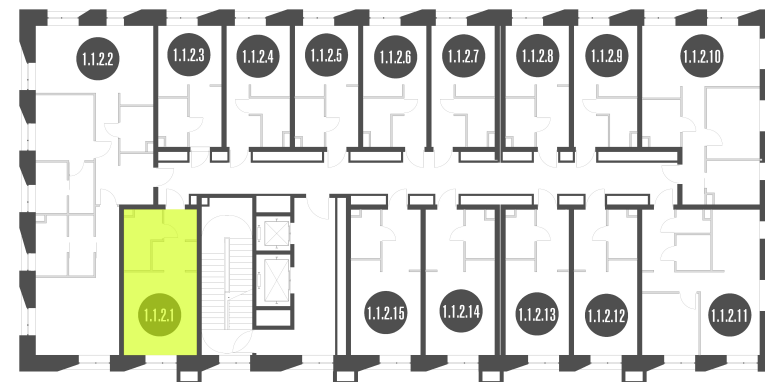

NICE LOFT

Лот №1.1.2.1

Этаж	2
Корпус	1
Площадь	27.4 м ²
Высота	3 м ²
Стоимость	9 708 327 ₽

Цена действительна на 18.05.2026

nice-loft.ru

callcenter@coldy.ru

Автомобильный пр.4 +7 (495) 153 67 85

NICE LOFT

Лот №1.1.2.1

Этаж 2

Корпус 1

Площадь 27.4 м²

Высота 3 м²

Стоимость 9 708 327 ₽

Цена действительна на 18.05.2026

nice-loft.ru