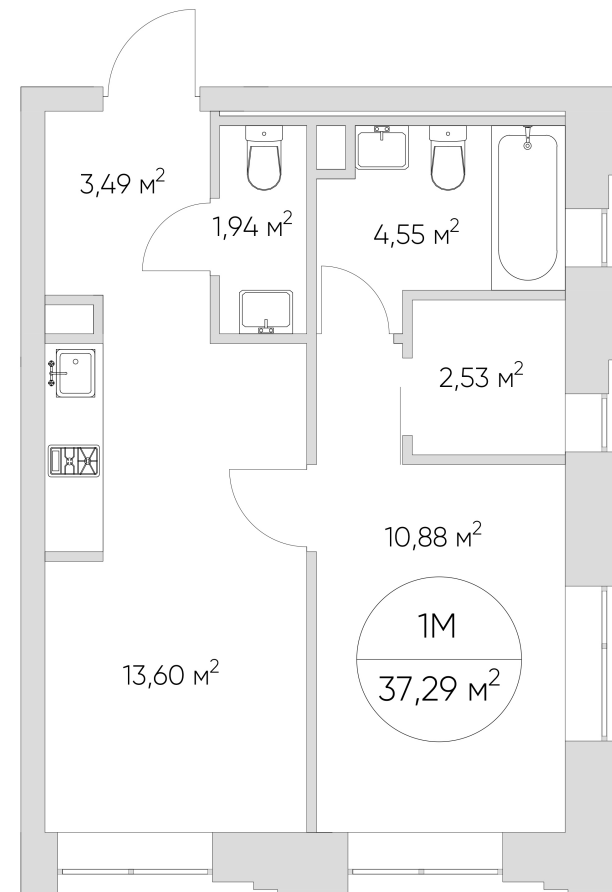

NICE LOFT

Лот №2.4.8.7

Этаж 8

Корпус 2

Площадь 37.29 м²

Стоимость **12 085 689 ₺**
17 265 270 ₺

Цена действительна на 25.04.2025

nice-loft.ru

NICE LOFT

Лот №2.4.8.7

Этаж 8

Корпус 2

Площадь 37.29 м²

Стоимость **12 085 689 ₺**
~~17 265 270 ₺~~

Цена действительна на 25.04.2025

nice-loft.ru