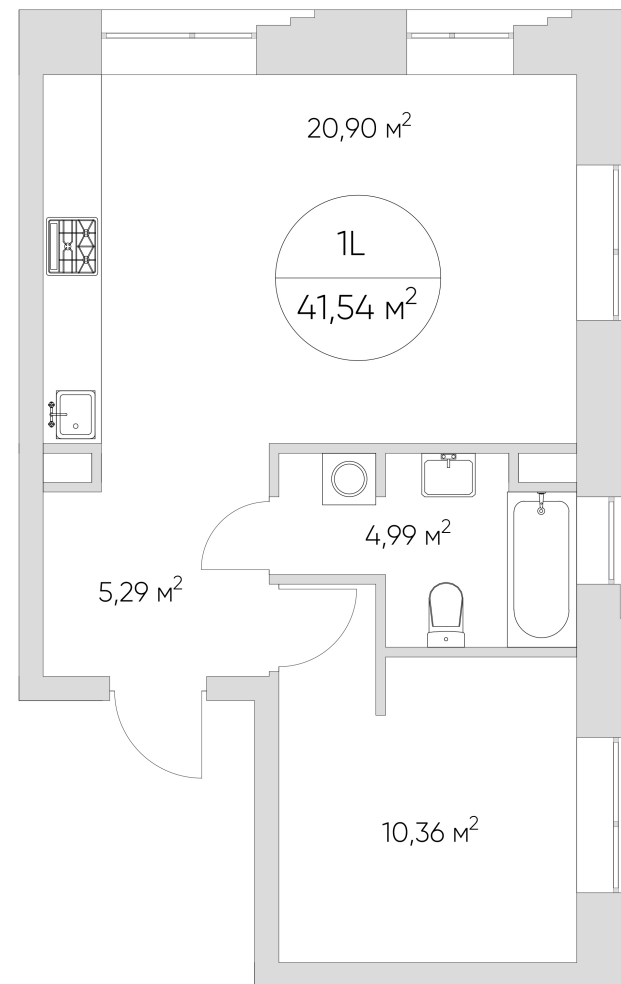

NICE LOFT

Лот №2.4.8.6

Этаж	8
Корпус	2
Площадь	41,6 м ²
Высота	3 м ²
Стоимость	16 326 484 ₺

Цена действительна на 20.05.2026

nice-loft.ru

callcenter@coldy.ru

Автомобильный пр.4 +7 (495) 153 67 85

NICE LOFT

Лот №2.4.8.6

Этаж	8
Корпус	2
Площадь	41.6 м ²
Высота	3 м ²
Стоимость	16 326 484 ₽

Цена действительна на 20.05.2026

nice-loft.ru

callcenter@coldy.ru

Автомобильный пр.4 +7 (495) 153 67 85

Любая информация, представленная в предложении, носит исключительно информационный характер и ни при каких условиях не является публичной офертой, определяемой положениями статьи 437 ГК РФ